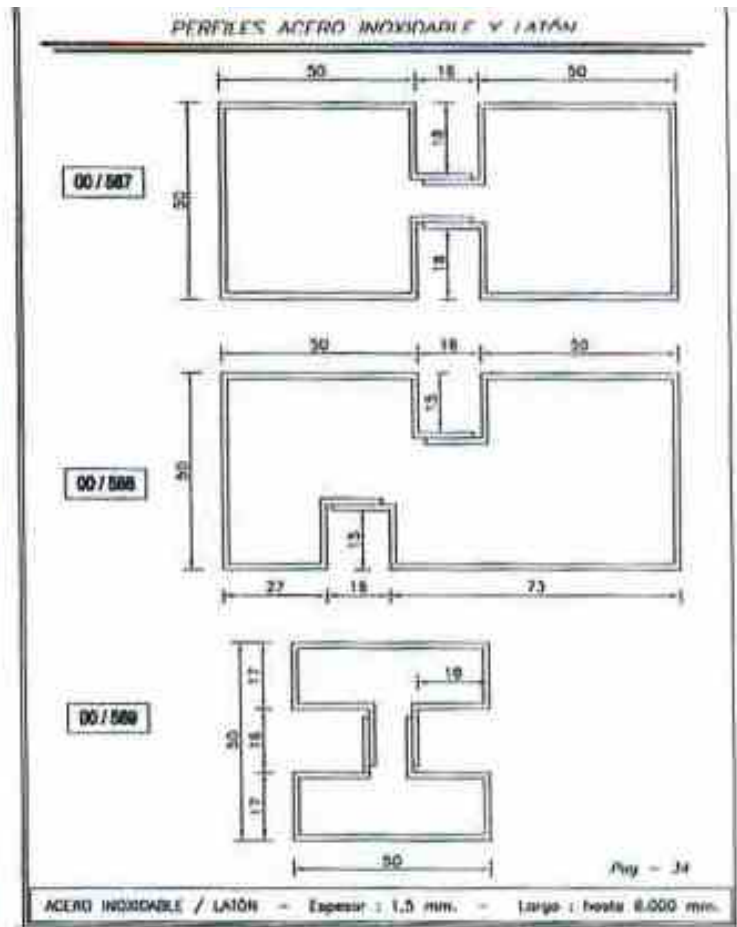

Se pueden fabricar en: 3.000, 4.000 y 6.000 mm de longitud.

1. INTRODUCCIÓN

Accesorios

X = 15, 18, 21, 27 y 30

Tubos redondos y ranurados en:

Acero Inox.	Latón
ø 63,5	ø 60
ø 50,8	ø 50
ø 43	ø 40

1. INTRODUCCIÓN

2. CATÁLOGO DE PERFILES

2. CATÁLOGO DE PERFILES

2. CATÁLOGO DE PERFILES

PERFILES ACERO INOXIDABLE Y LATÓN

00/572

Pag - 27

ACERO INOXIDABLE / LATÓN - Espesor : 1,5 mm. - Largo : hasta 6.000 mm.

PERFILES ACERO INOXIDABLE Y LATÓN

00/573

Pag - 28

ACERO INOXIDABLE / LATÓN - Espesor : 1,5 mm. - Largo : hasta 6.000 mm.

2. CATÁLOGO DE PERFILES

2. CATÁLOGO DE PERFILES

2. CATÁLOGO DE PERFILES

2. CATÁLOGO DE PERFILES

PERFILES ACERO INOXIDABLE Y LATÓN

Pag. - 35

ACERO INOXIDABLE / LATÓN - Espesor : 1,5 mm. - Largo : hasta 6.000 mm.

PERFILES ACERO INOXIDABLE Y LATÓN

Pag. - 36

ACERO INOXIDABLE / LATÓN - Espesor : 1,5 mm. - Largo : hasta 6.000 mm.

2. CATÁLOGO DE PERFILES