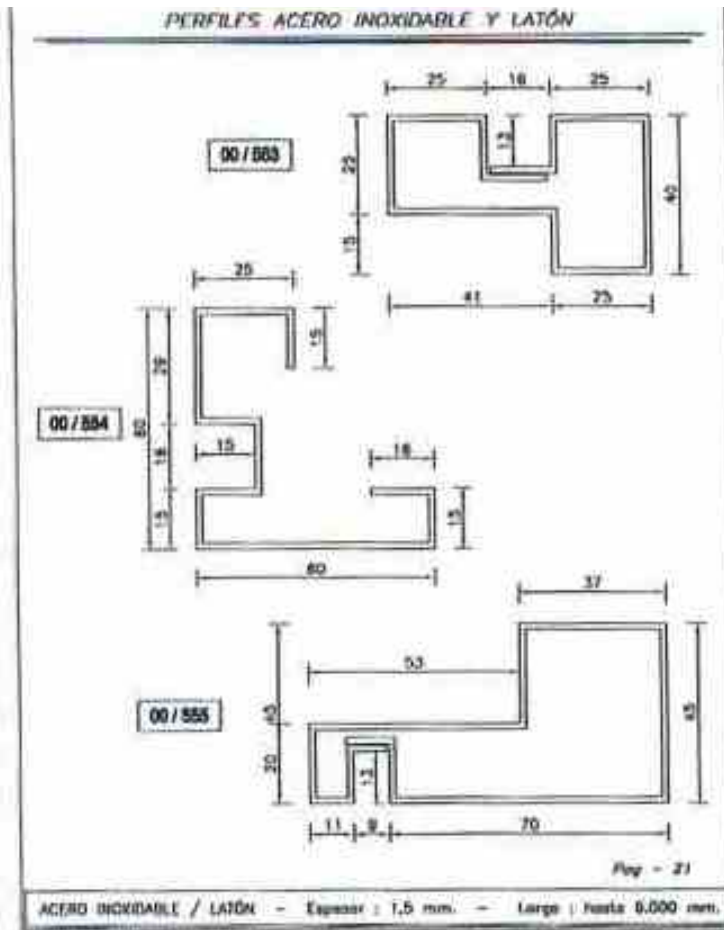

Se pueden fabricar en: 3.000, 4.000 y 6.000 mm de longitud.

1. INTRODUCCIÓN

Accesorios

X = 15, 18, 21, 27 y 30

Tubos redondos y ranurados en:

Acero Inox.	Latón
ø 63,5	ø 60
ø 50,8	ø 50
ø 43	ø 40

1. INTRODUCCIÓN

2. CATÁLOGO DE PERFILES

2. CATÁLOGO DE PERFILES

2. CATÁLOGO DE PERFILES

PERFILES ACERO INOXIDABLE Y LATÓN

00/572

Pag - 27

ACERO INOXIDABLE / LATÓN - Espesor : 1,5 mm. - Largo : hasta 6.000 mm.

PERFILES ACERO INOXIDABLE Y LATÓN

00/573

Pag - 28

ACERO INOXIDABLE / LATÓN - Espesor : 1,5 mm. - Largo : hasta 6.000 mm.

2. CATÁLOGO DE PERFILES

2. CATÁLOGO DE PERFILES

2. CATÁLOGO DE PERFILES

2. CATÁLOGO DE PERFILES

PERFILES ACERO INOXIDABLE Y LATÓN

Pag. - 35

ACERO INOXIDABLE / LATÓN - Espesor : 1,5 mm. - Largo : hasta 6.000 mm.

PERFILES ACERO INOXIDABLE Y LATÓN

Pag. - 36

ACERO INOXIDABLE / LATÓN - Espesor : 1,5 mm. - Largo : hasta 6.000 mm.

2. CATÁLOGO DE PERFILES