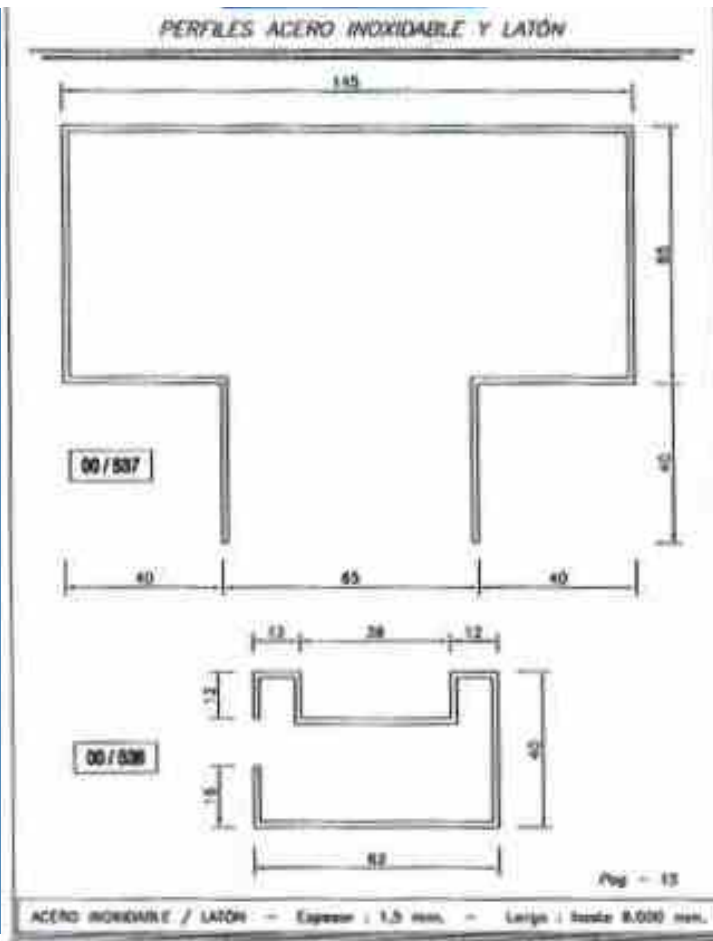

2. CATÁLOGO DE PERFILES