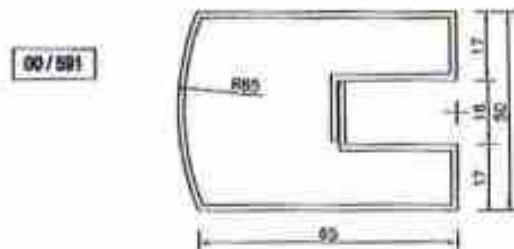

Se pueden fabricar en: 3.000, 4.000 y 6.000 mm de longitud.

1. INTRODUCCIÓN

Accesorios

X = 15, 18, 21, 27 y 30

Tubos redondos y ranurados en:

Acero Inox.	Latón
ø 63,5	ø 60
ø 50,8	ø 50
ø 43	ø 40

1. INTRODUCCIÓN

2. CATÁLOGO DE PERFILES

2. CATÁLOGO DE PERFILES

2. CATÁLOGO DE PERFILES

PERFILES ACERO INOXIDABLE Y LATÓN

00/572

Pag - 27

ACERO INOXIDABLE / LATÓN - Espesor : 1,5 mm. - Largo : hasta 6.000 mm.

PERFILES ACERO INOXIDABLE Y LATÓN

00/573

Pag - 28

ACERO INOXIDABLE / LATÓN - Espesor : 1,5 mm. - Largo : hasta 6.000 mm.

2. CATÁLOGO DE PERFILES

2. CATÁLOGO DE PERFILES

2. CATÁLOGO DE PERFILES

2. CATÁLOGO DE PERFILES

PERFILES ACERO INOXIDABLE Y LATÓN

Pag. - 35

ACERO INOXIDABLE / LATÓN - Espesor : 1,5 mm. - Largo : hasta 6.000 mm.

PERFILES ACERO INOXIDABLE Y LATÓN

Pag. - 36

ACERO INOXIDABLE / LATÓN - Espesor : 1,5 mm. - Largo : hasta 6.000 mm.

2. CATÁLOGO DE PERFILES