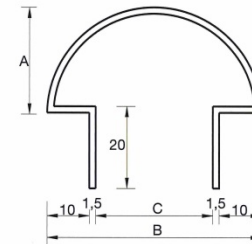

1. INTRODUCCIÓN

PLEGADO NORMAL

PLEGADO V-CUT

PLEGADO NORMAL

A	B	C
---	---	---

10	10	10
15	10	15
15	12	15
15	15	15
20	10	20
20	15	20
25	15	25
30	15	30
20	20	20
25	25	25

Las medidas de estos perfiles son orientativas.

Se pueden fabricar en: 3.000, 4.000 y 6.000 mm de longitud.

PLEGADO NORMAL

PLEGADO V-CUT

PLEGADO NORMAL

A	B
---	---

15	15
20	10
20	20
25	25
30	15
30	30
40	20
40	40

Las medidas de estos perfiles son orientativas.

Se pueden fabricar en: 3.000, 4.000 y 6.000 mm de longitud.

1. INTRODUCCIÓN

Accesorios

X = 15, 18, 21, 27 y 30

Tubos redondos y ranurados en:

Acero Inox.	Latón
ø 63,5	ø 60
ø 50,8	ø 50
ø 43	ø 40

1. INTRODUCCIÓN

00/573

Pag - 28

ACERO INOXIDABLE / LATÓN - Espesor : 1,5 mm. - Largo : hasta 6.000 mm.

2. CATÁLOGO DE PERFILES

2. CATÁLOGO DE PERFILES

2. CATÁLOGO DE PERFILES

2. CATÁLOGO DE PERFILES

PERFILES ACERO INOXIDABLE Y LATÓN