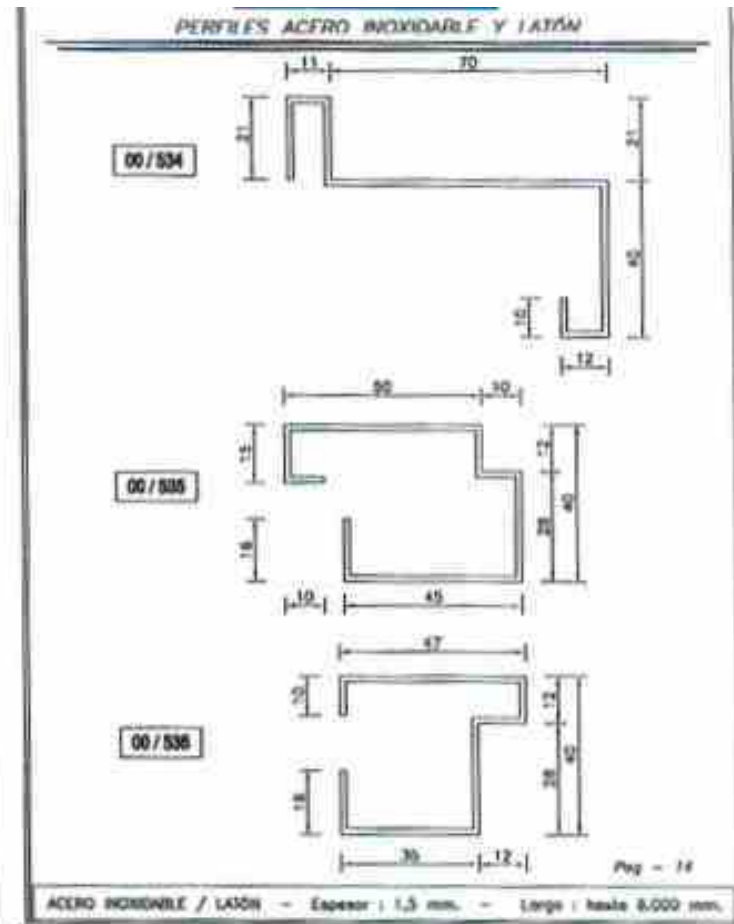

2. CATÁLOGO DE PERFILES