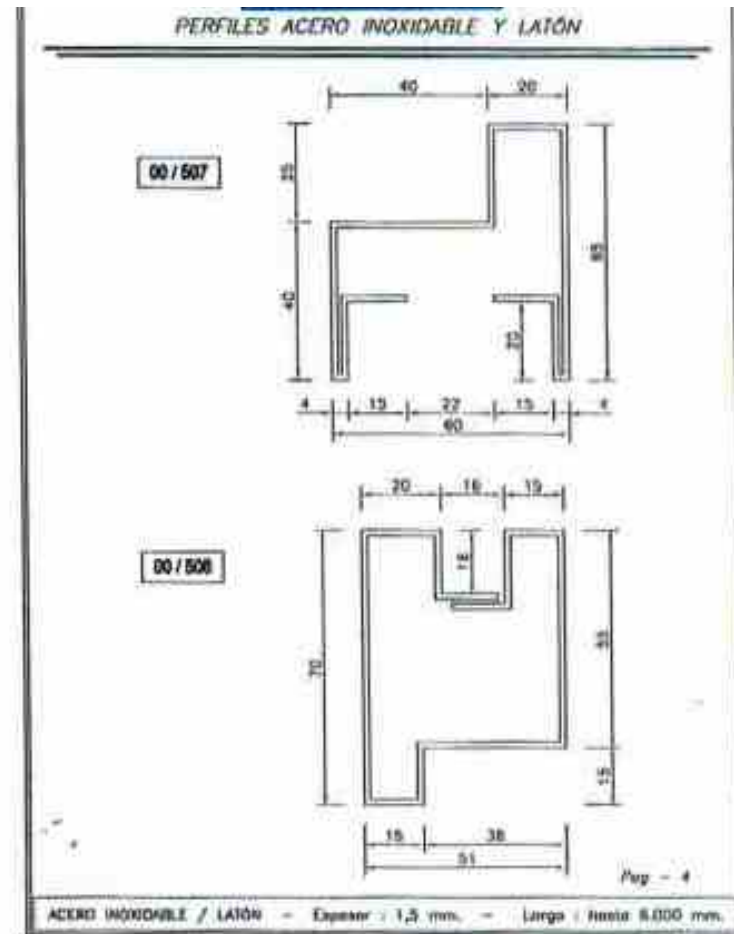

Se pueden fabricar en: 3.000, 4.000 y 6.000 mm de longitud.

1. INTRODUCCIÓN

Accesorios

X = 15, 18, 21, 27 y 30

Tubos redondos y ranurados en:

Acero Inox.	Latón
ø 63,5	ø 60
ø 50,8	ø 50
ø 43	ø 40

1. INTRODUCCIÓN

2. CATÁLOGO DE PERFILES

PERFILES PARA PUERTAS Y VENTANAS

* EN ACERO INOXIDABLE AISI 304 Y AISI 316 EN ACABADO BRILLO Y SATINADO

* LAS BARRAS SON A 6 METROS DE LARGO.

2. CATÁLOGO DE PERFILES

2. CATÁLOGO DE PERFILES

00/573

Pag - 28

ACERO INOXIDABLE / LATÓN - Espesor : 1,5 mm. - Largo : hasta 6.000 mm.

2. CATÁLOGO DE PERFILES

2. CATÁLOGO DE PERFILES

2. CATÁLOGO DE PERFILES

2. CATÁLOGO DE PERFILES

PERFILES ACERO INOXIDABLE Y LATÓN

Pag. - 35

ACERO INOXIDABLE / LATÓN - Espesor : 1,5 mm. - Largo : hasta 6.000 mm.

PERFILES ACERO INOXIDABLE Y LATÓN

Pag. - 36

ACERO INOXIDABLE / LATÓN - Espesor : 1,5 mm. - Largo : hasta 6.000 mm.

2. CATÁLOGO DE PERFILES