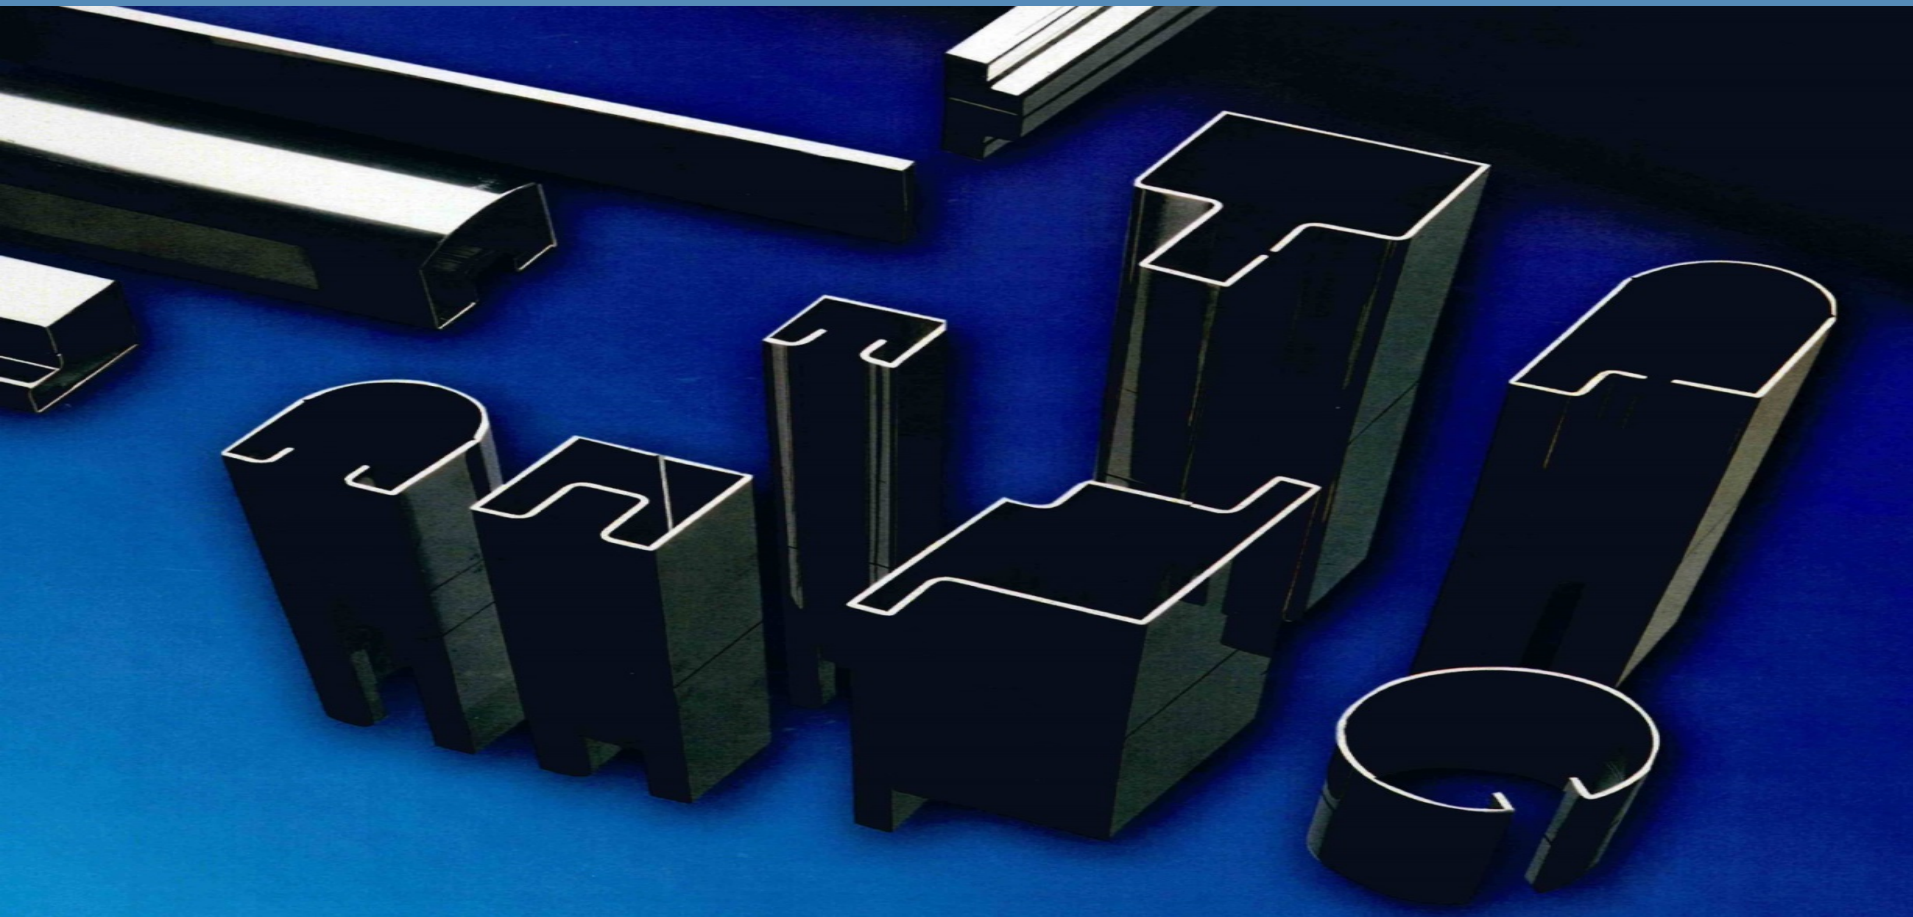

PERFILES V-CUT

Perfiles de Acero
Inoxidable o
latón para
puertas,
ventanas y
fachadas.

1. INTRODUCCIÓN

- FABRICACIÓN DE PERFILES EN ACERO INOXIDABLE Y LATÓN PARA PUERTAS, VENTANAS Y FACHADAS.
- CATÁLOGO DE PRODUCTOS.
- FABRICACIÓN DE CUALQUIER PERFIL A MEDIDA SEGÚN INDICACIONES DEL CLIENTE.

1. INTRODUCCIÓN

1. INTRODUCCIÓN

MAQUINARIA DE ÚLTIMA GENERACIÓN

- Líneas laminadoras de perfiles
- Máquinas V-Cut
- Cizallas
- Plegadoras
- Cilindros
- Máquinas de curvar tubo
- Línea especial laminadora de perfiles de carpintería metálica
- Líneas de corte de tubo

Se pueden fabricar en: 3.000, 4.000 y 6.000 mm de longitud.

1. INTRODUCCIÓN

Accesorios

X = 15, 18, 21, 27 y 30

Tubos redondos y ranurados en:

Acero Inox.	Latón
ø 63,5	ø 60
ø 50,8	ø 50
ø 43	ø 40

1. INTRODUCCIÓN