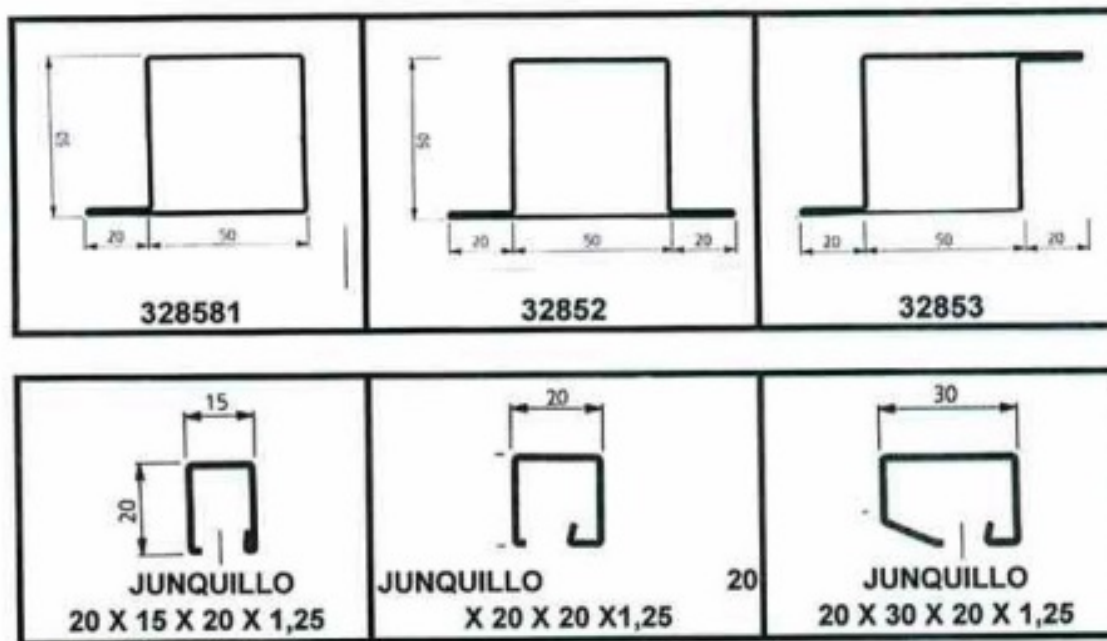

2. CATÁLOGO DE PERFILES

PERFILES PARA PUERTAS Y VENTANAS

* EN ACERO INOXIDABLE AISI 304 Y AISI 316 EN ACABADO BRILLO Y SATINADO

* LAS BARRAS SON A 6 METROS DE LARGO.