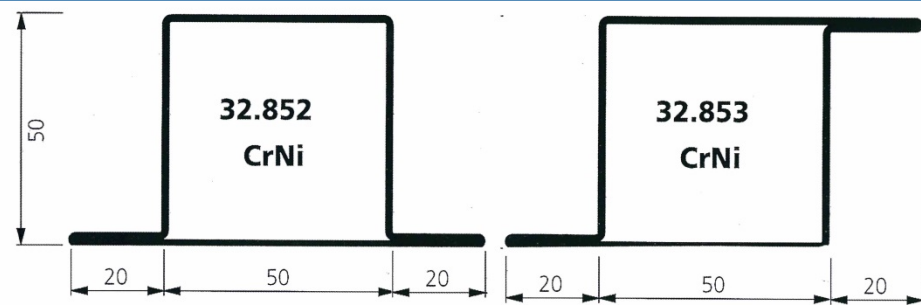

1. INTRODUCCIÓN

PLEGADO NORMAL

PLEGADO V-CUT

PLEGADO NORMAL

A	B	C
---	---	---

10	10	10
15	10	15
15	12	15
15	15	15
20	10	20
20	15	20
25	15	25
30	15	30
20	20	20
25	25	25

Las medidas de estos perfiles son orientativas.

Se pueden fabricar en: 3.000, 4.000 y 6.000 mm de longitud.

PLEGADO NORMAL

PLEGADO V-CUT

PLEGADO NORMAL

A	B
---	---

15	15
20	10
20	20
25	25
30	15
30	30
40	20
40	40

Las medidas de estos perfiles son orientativas.

Se pueden fabricar en: 3.000, 4.000 y 6.000 mm de longitud.

1. INTRODUCCIÓN

Accesorios

X = 15, 18, 21, 27 y 30

Tubos redondos y ranurados en:

Acero Inox.	Latón
ø 63,5	ø 60
ø 50,8	ø 50
ø 43	ø 40

1. INTRODUCCIÓN