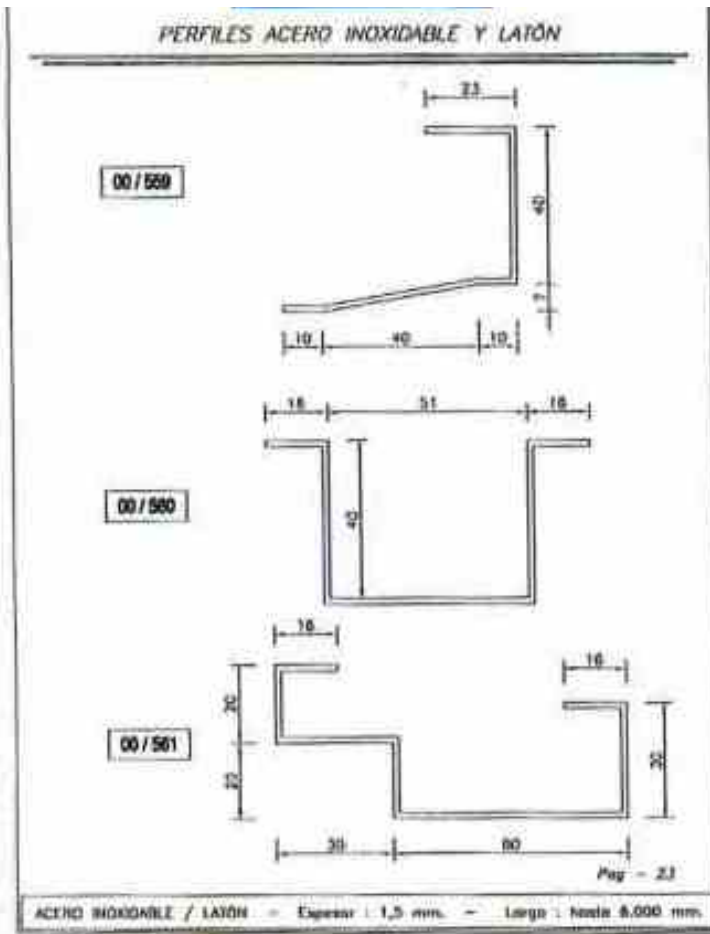

Se pueden fabricar en: 3.000, 4.000 y 6.000 mm de longitud.

1. INTRODUCCIÓN

Accesorios

X = 15, 18, 21, 27 y 30

Tubos redondos y ranurados en:

Acero Inox.	Latón
ø 63,5	ø 60
ø 50,8	ø 50
ø 43	ø 40

1. INTRODUCCIÓN

2. CATÁLOGO DE PERFILES

2. CATÁLOGO DE PERFILES

2. CATÁLOGO DE PERFILES

PERFILES ACERO INOXIDABLE Y LATÓN

00/572

Pag - 27

ACERO INOXIDABLE / LATÓN - Espesor : 1,5 mm. - Largo : hasta 6.000 mm.

PERFILES ACERO INOXIDABLE Y LATÓN

00/573

Pag - 28

ACERO INOXIDABLE / LATÓN - Espesor : 1,5 mm. - Largo : hasta 6.000 mm.

2. CATÁLOGO DE PERFILES

2. CATÁLOGO DE PERFILES

2. CATÁLOGO DE PERFILES

2. CATÁLOGO DE PERFILES

PERFILES ACERO INOXIDABLE Y LATÓN

Pag. - 35

ACERO INOXIDABLE / LATÓN - Espesor : 1,5 mm. - Largo : hasta 6.000 mm.

PERFILES ACERO INOXIDABLE Y LATÓN

Pag. - 36

ACERO INOXIDABLE / LATÓN - Espesor : 1,5 mm. - Largo : hasta 6.000 mm.

2. CATÁLOGO DE PERFILES