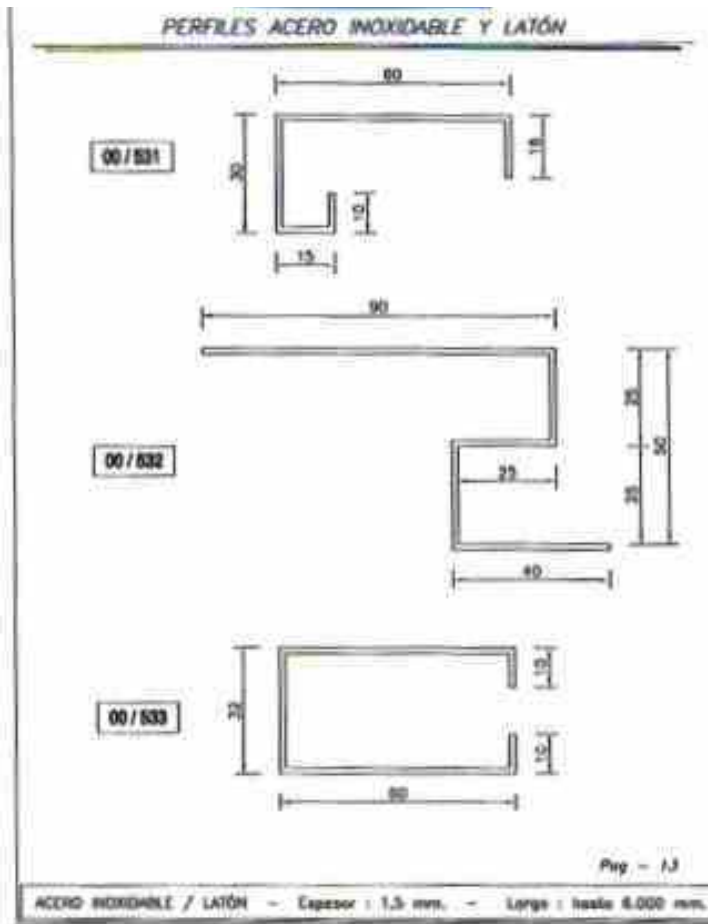

2. CATÁLOGO DE PERFILES