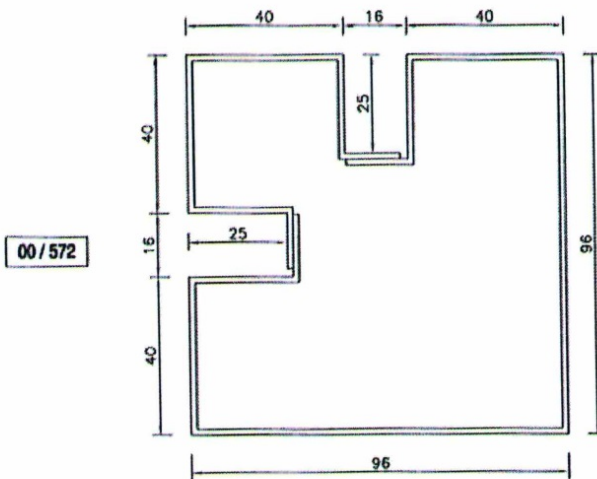

Se pueden fabricar en: 3.000, 4.000 y 6.000 mm de longitud.

1. INTRODUCCIÓN

Accesorios

X = 15, 18, 21, 27 y 30

Tubos redondos y ranurados en:

Acero Inox.	Latón
ø 63,5	ø 60
ø 50,8	ø 50
ø 43	ø 40

1. INTRODUCCIÓN

2. CATÁLOGO DE PERFILES

2. CATÁLOGO DE PERFILES

2. CATÁLOGO DE PERFILES

PERFILES ACERO INOXIDABLE Y LATÓN

00/572

Pag - 27

ACERO INOXIDABLE / LATÓN - Espesor : 1,5 mm. - Largo : hasta 6.000 mm.

PERFILES ACERO INOXIDABLE Y LATÓN

00/573

Pag - 28

ACERO INOXIDABLE / LATÓN - Espesor : 1,5 mm. - Largo : hasta 6.000 mm.

2. CATÁLOGO DE PERFILES

2. CATÁLOGO DE PERFILES

2. CATÁLOGO DE PERFILES

2. CATÁLOGO DE PERFILES

PERFILES ACERO INOXIDABLE Y LATÓN

Pag. - 35

ACERO INOXIDABLE / LATÓN - Espesor : 1,5 mm. - Largo : hasta 6.000 mm.

PERFILES ACERO INOXIDABLE Y LATÓN

Pag. - 36

ACERO INOXIDABLE / LATÓN - Espesor : 1,5 mm. - Largo : hasta 6.000 mm.

2. CATÁLOGO DE PERFILES