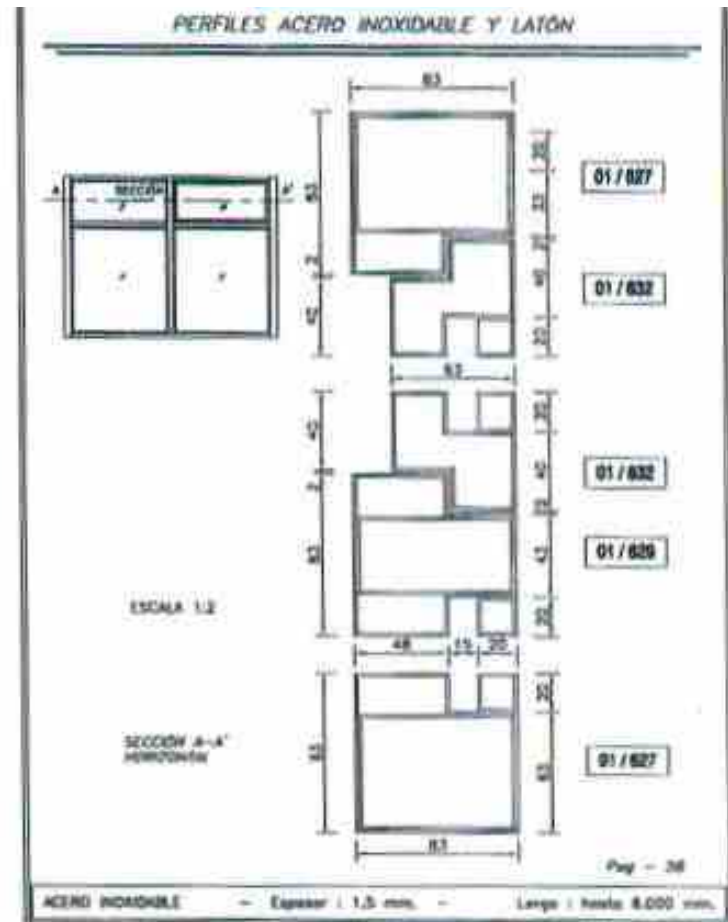

2. CATÁLOGO DE PERFILES