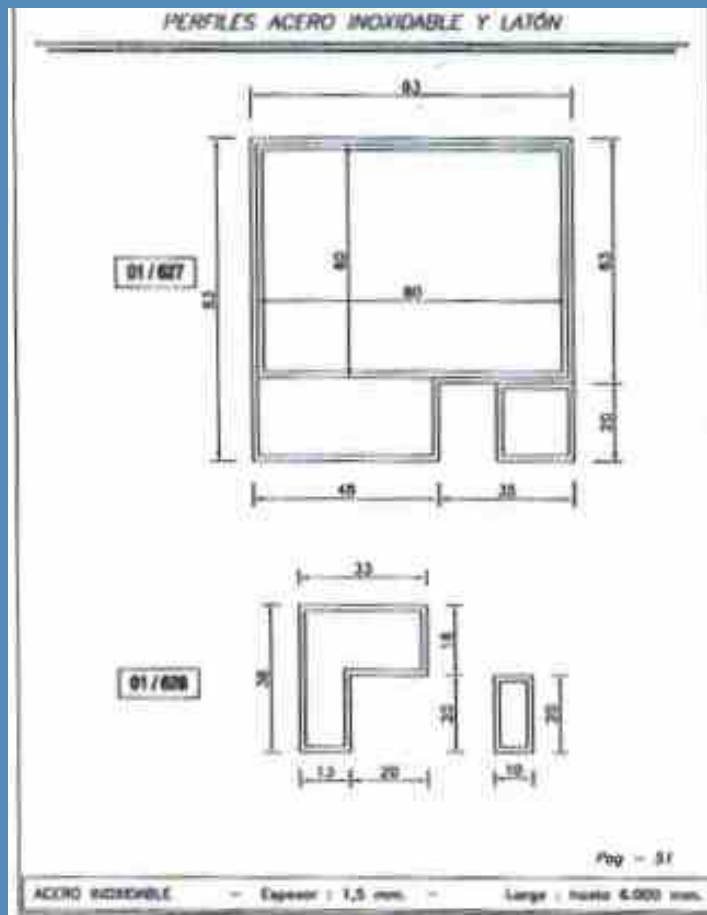

2. CATÁLOGO DE PERFILES