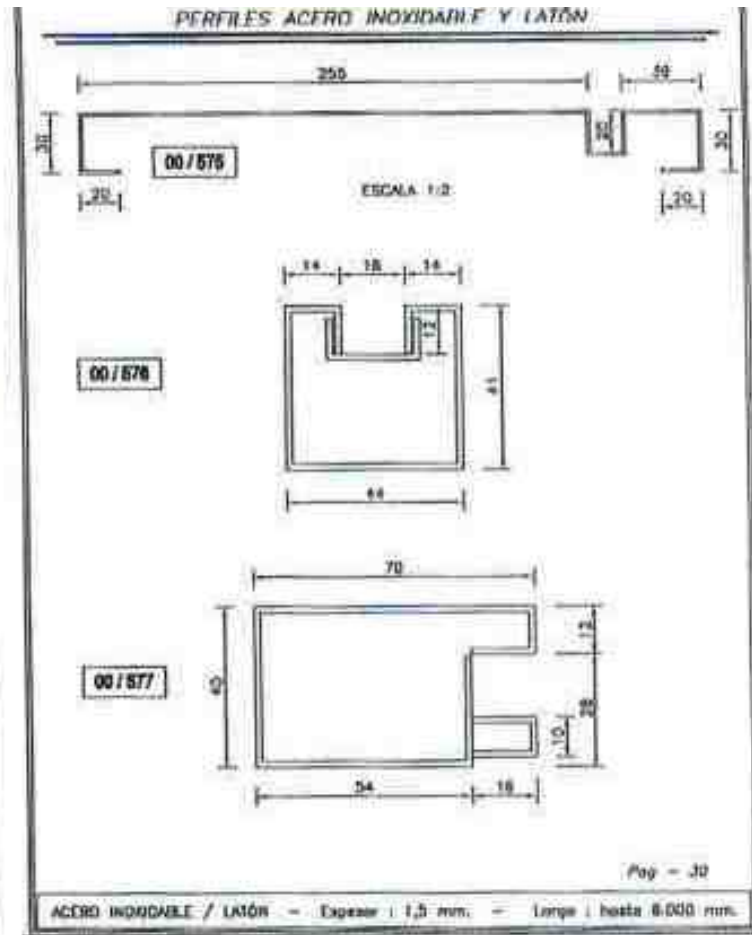

Se pueden fabricar en: 3.000, 4.000 y 6.000 mm de longitud.

1. INTRODUCCIÓN

Accesorios

X = 15, 18, 21, 27 y 30

Tubos redondos y ranurados en:

Acero Inox.	Latón
ø 63,5	ø 60
ø 50,8	ø 50
ø 43	ø 40

1. INTRODUCCIÓN

2. CATÁLOGO DE PERFILES

2. CATÁLOGO DE PERFILES

2. CATÁLOGO DE PERFILES

PERFILES ACERO INOXIDABLE Y LATÓN

00/572

Pag - 27

ACERO INOXIDABLE / LATÓN - Espesor : 1,5 mm. - Largo : hasta 6.000 mm.

PERFILES ACERO INOXIDABLE Y LATÓN

00/573

Pag - 28

ACERO INOXIDABLE / LATÓN - Espesor : 1,5 mm. - Largo : hasta 6.000 mm.

2. CATÁLOGO DE PERFILES

2. CATÁLOGO DE PERFILES

2. CATÁLOGO DE PERFILES

2. CATÁLOGO DE PERFILES

PERFILES ACERO INOXIDABLE Y LATÓN

Pag. - 35

ACERO INOXIDABLE / LATÓN - Espesor : 1,5 mm. - Largo : hasta 6.000 mm.

PERFILES ACERO INOXIDABLE Y LATÓN

Pag. - 36

ACERO INOXIDABLE / LATÓN - Espesor : 1,5 mm. - Largo : hasta 6.000 mm.

2. CATÁLOGO DE PERFILES