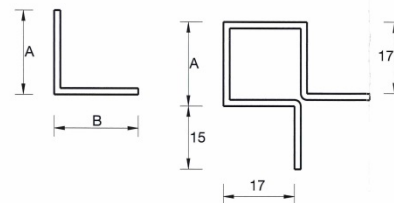

1. INTRODUCCIÓN

PLEGADO NORMAL

PLEGADO V-CUT

PLEGADO NORMAL

A	B	C
---	---	---

10	10	10
15	10	15
15	12	15
15	15	15
20	10	20
20	15	20
25	15	25
30	15	30
20	20	20
25	25	25

Las medidas de estos perfiles son orientativas.

Se pueden fabricar en: 3.000, 4.000 y 6.000 mm de longitud.

PLEGADO NORMAL

PLEGADO V-CUT

PLEGADO NORMAL

A	B
---	---

15	15
20	10
20	20
25	25
30	15
30	30
40	20
40	40

Las medidas de estos perfiles son orientativas.

Se pueden fabricar en: 3.000, 4.000 y 6.000 mm de longitud.

1. INTRODUCCIÓN

Accesorios

X = 15, 18, 21, 27 y 30

Tubos redondos y ranurados en:

Acero Inox.	Latón
ø 63,5	ø 60
ø 50,8	ø 50
ø 43	ø 40

1. INTRODUCCIÓN

00/573

Pag - 28

ACERO INOXIDABLE / LATÓN - Espesor : 1,5 mm. - Largo : hasta 6.000 mm.

2. CATÁLOGO DE PERFILES

2. CATÁLOGO DE PERFILES

2. CATÁLOGO DE PERFILES

2. CATÁLOGO DE PERFILES

PERFILES ACERO INOXIDABLE Y LATÓN