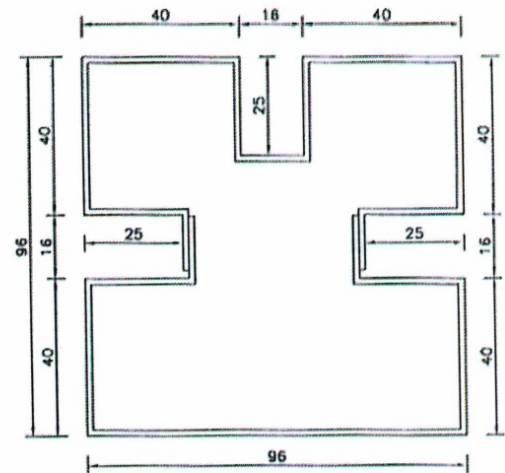

Se pueden fabricar en: 3.000, 4.000 y 6.000 mm de longitud.

1. INTRODUCCIÓN

Accesorios

X = 15, 18, 21, 27 y 30

Tubos redondos y ranurados en:

Acero Inox.	Latón
ø 63,5	ø 60
ø 50,8	ø 50
ø 43	ø 40

1. INTRODUCCIÓN

2. CATÁLOGO DE PERFILES

2. CATÁLOGO DE PERFILES

2. CATÁLOGO DE PERFILES

PERFILES ACERO INOXIDABLE Y LATÓN

00/572

Pag - 27

ACERO INOXIDABLE / LATÓN - Espesor : 1,5 mm. - Largo : hasta 6.000 mm.

PERFILES ACERO INOXIDABLE Y LATÓN

00/573

Pag - 28

ACERO INOXIDABLE / LATÓN - Espesor : 1,5 mm. - Largo : hasta 6.000 mm.

2. CATÁLOGO DE PERFILES

2. CATÁLOGO DE PERFILES

2. CATÁLOGO DE PERFILES

2. CATÁLOGO DE PERFILES

PERFILES ACERO INOXIDABLE Y LATÓN

Pag. - 35

ACERO INOXIDABLE / LATÓN - Espesor : 1,5 mm. - Largo : hasta 6.000 mm.

PERFILES ACERO INOXIDABLE Y LATÓN

Pag. - 36

ACERO INOXIDABLE / LATÓN - Espesor : 1,5 mm. - Largo : hasta 6.000 mm.

2. CATÁLOGO DE PERFILES