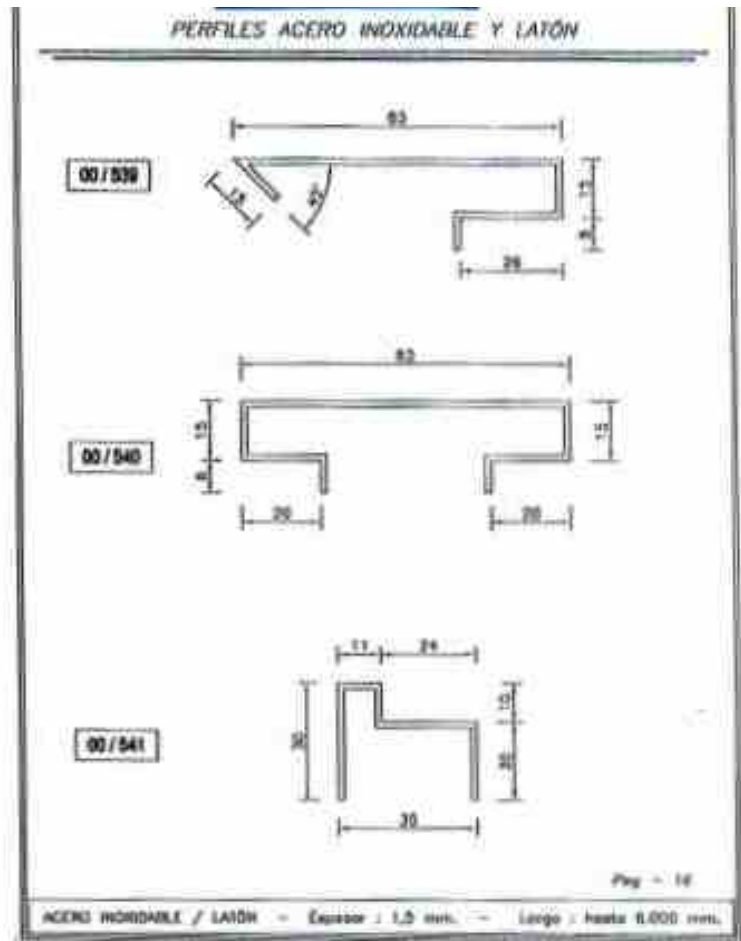

2. CATÁLOGO DE PERFILES