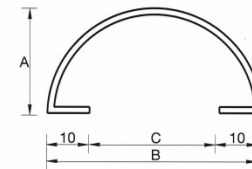

1. INTRODUCCIÓN

PLEGADO NORMAL

PLEGADO V-CUT

PLEGADO NORMAL

A	B	C
---	---	---

10	10	10
15	10	15
15	12	15
15	15	15
20	10	20
20	15	20
25	15	25
30	15	30
20	20	20
25	25	25

Las medidas de estos perfiles son orientativas.

Se pueden fabricar en: 3.000, 4.000 y 6.000 mm de longitud.

PLEGADO NORMAL

PLEGADO V-CUT

PLEGADO NORMAL

A	B
---	---

15	15
20	10
20	20
25	25
30	15
30	30
40	20
40	40

Las medidas de estos perfiles son orientativas.

Se pueden fabricar en: 3.000, 4.000 y 6.000 mm de longitud.

1. INTRODUCCIÓN

Accesorios

X = 15, 18, 21, 27 y 30

Tubos redondos y ranurados en:

Acero Inox.	Latón
ø 63,5	ø 60
ø 50,8	ø 50
ø 43	ø 40

1. INTRODUCCIÓN

00/573

Pag - 28

ACERO INOXIDABLE / LATÓN - Espesor : 1,5 mm. - Largo : hasta 6.000 mm.

2. CATÁLOGO DE PERFILES

2. CATÁLOGO DE PERFILES

2. CATÁLOGO DE PERFILES

2. CATÁLOGO DE PERFILES

PERFILES ACERO INOXIDABLE Y LATÓN