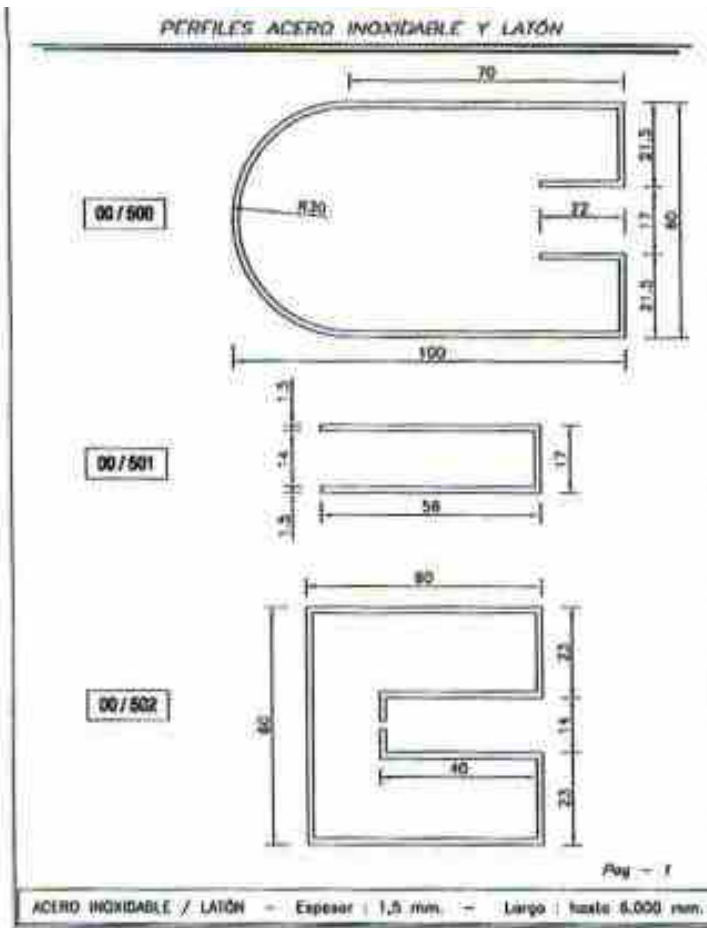

Se pueden fabricar en: 3.000, 4.000 y 6.000 mm de longitud.

1. INTRODUCCIÓN

Accesorios

X = 15, 18, 21, 27 y 30

Tubos redondos y ranurados en:

Acero Inox.	Latón
ø 63,5	ø 60
ø 50,8	ø 50
ø 43	ø 40

1. INTRODUCCIÓN

2. CATÁLOGO DE PERFILES

PERFILES PARA PUERTAS Y VENTANAS

* EN ACERO INOXIDABLE AISI 304 Y AISI 316 EN ACABADO BRILLO Y SATINADO

* LAS BARRAS SON A 6 METROS DE LARGO.

2. CATÁLOGO DE PERFILES

2. CATÁLOGO DE PERFILES

2. CATÁLOGO DE PERFILES

2. CATÁLOGO DE PERFILES

2. CATÁLOGO DE PERFILES

PERFILES ACERO INOXIDABLE Y LATÓN

00/572

Pag - 27

ACERO INOXIDABLE / LATÓN - Espesor : 1,5 mm. - Largo : hasta 6.000 mm.

PERFILES ACERO INOXIDABLE Y LATÓN

00/573

Pag - 28

ACERO INOXIDABLE / LATÓN - Espesor : 1,5 mm. - Largo : hasta 6.000 mm.

2. CATÁLOGO DE PERFILES

2. CATÁLOGO DE PERFILES

2. CATÁLOGO DE PERFILES

2. CATÁLOGO DE PERFILES

PERFILES ACERO INOXIDABLE Y LATÓN