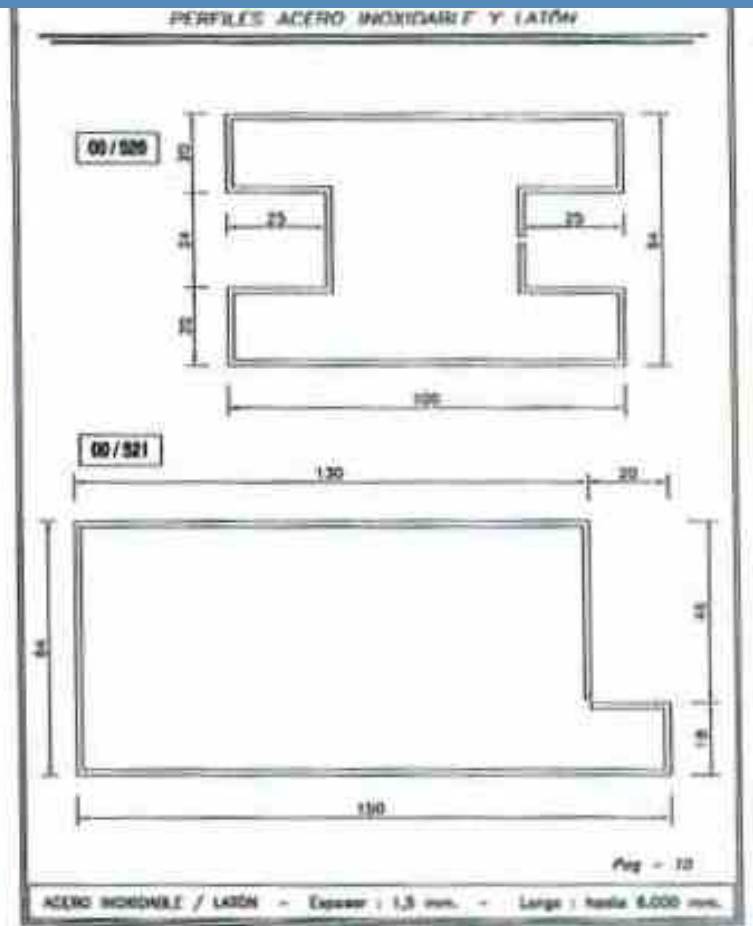

2. CATÁLOGO DE PERFILES