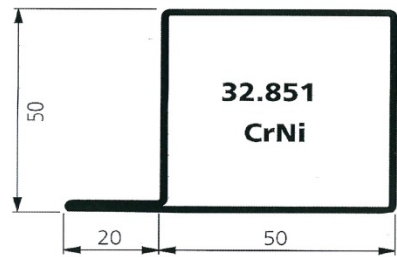

1. INTRODUCCIÓN

PLEGADO NORMAL

PLEGADO V-CUT

PLEGADO NORMAL

A	B	C
---	---	---

10	10	10
15	10	15
15	12	15
15	15	15
20	10	20
20	15	20
25	15	25
30	15	30
20	20	20
25	25	25

Las medidas de estos perfiles son orientativas.

Se pueden fabricar en: 3.000, 4.000 y 6.000 mm de longitud.

PLEGADO NORMAL

PLEGADO V-CUT

PLEGADO NORMAL

A	B
---	---

15	15
20	10
20	20
25	25
30	15
30	30
40	20
40	40

Las medidas de estos perfiles son orientativas.

Se pueden fabricar en: 3.000, 4.000 y 6.000 mm de longitud.

1. INTRODUCCIÓN

Accesorios

X = 15, 18, 21, 27 y 30

Tubos redondos y ranurados en:

Acero Inox.	Latón
ø 63,5	ø 60
ø 50,8	ø 50
ø 43	ø 40

1. INTRODUCCIÓN