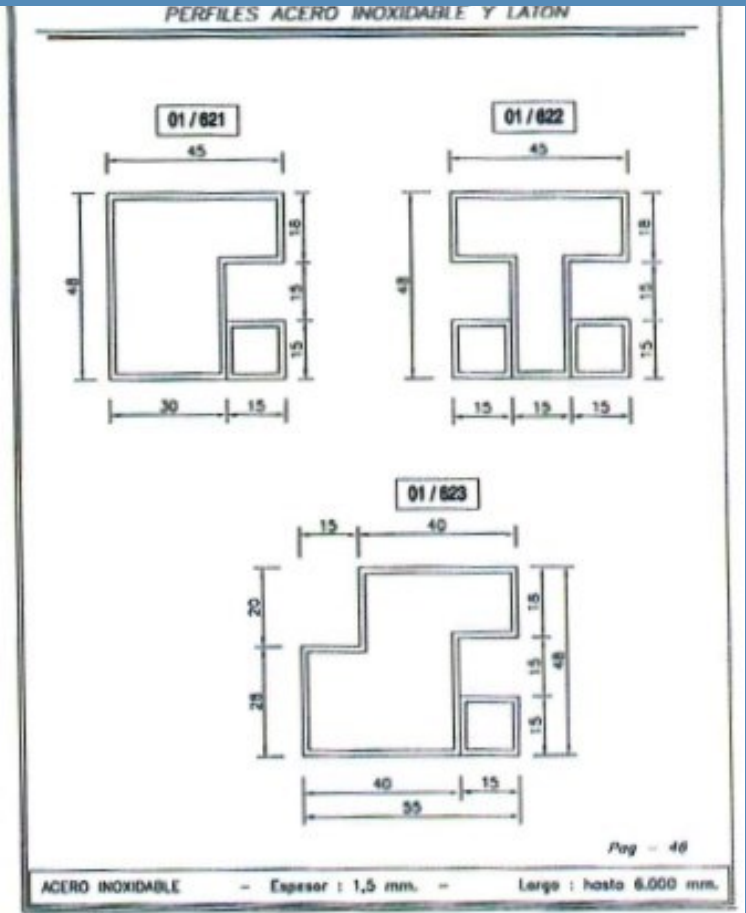

2. CATÁLOGO DE PERFILES