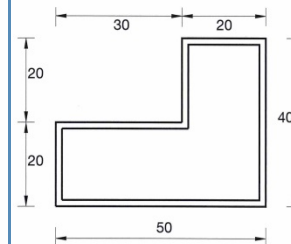

1. INTRODUCCIÓN

PLEGADO NORMAL

PLEGADO V-CUT

PLEGADO NORMAL

A	B	C
---	---	---

10	10	10
15	10	15
15	12	15
15	15	15
20	10	20
20	15	20
25	15	25
30	15	30
20	20	20
25	25	25

Las medidas de estos perfiles son orientativas.

Se pueden fabricar en: 3.000, 4.000 y 6.000 mm de longitud.

PLEGADO NORMAL

PLEGADO V-CUT

PLEGADO NORMAL

A	B
---	---

15	15
20	10
20	20
25	25
30	15
30	30
40	20
40	40

Las medidas de estos perfiles son orientativas.

Se pueden fabricar en: 3.000, 4.000 y 6.000 mm de longitud.

1. INTRODUCCIÓN

Accesorios

X = 15, 18, 21, 27 y 30

Tubos redondos y ranurados en:

Acero Inox.	Latón
ø 63,5	ø 60
ø 50,8	ø 50
ø 43	ø 40

1. INTRODUCCIÓN