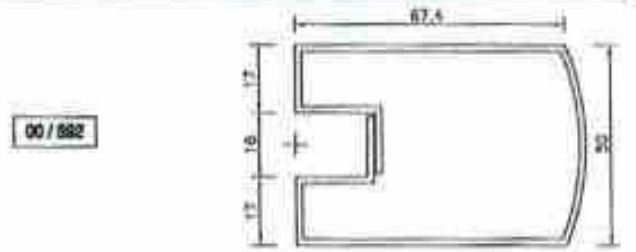

Se pueden fabricar en: 3.000, 4.000 y 6.000 mm de longitud.

1. INTRODUCCIÓN

Accesorios

X = 15, 18, 21, 27 y 30

Tubos redondos y ranurados en:

Acero Inox.	Latón
ø 63,5	ø 60
ø 50,8	ø 50
ø 43	ø 40

1. INTRODUCCIÓN

2. CATÁLOGO DE PERFILES

2. CATÁLOGO DE PERFILES

2. CATÁLOGO DE PERFILES

PERFILES ACERO INOXIDABLE Y LATÓN

00/572

Pag - 27

ACERO INOXIDABLE / LATÓN - Espesor : 1,5 mm. - Largo : hasta 6.000 mm.

PERFILES ACERO INOXIDABLE Y LATÓN

00/573

Pag - 28

ACERO INOXIDABLE / LATÓN - Espesor : 1,5 mm. - Largo : hasta 6.000 mm.

2. CATÁLOGO DE PERFILES

2. CATÁLOGO DE PERFILES

2. CATÁLOGO DE PERFILES

2. CATÁLOGO DE PERFILES

PERFILES ACERO INOXIDABLE Y LATÓN

Pag. - 35

ACERO INOXIDABLE / LATÓN - Espesor : 1,5 mm. - Largo : hasta 6.000 mm.

PERFILES ACERO INOXIDABLE Y LATÓN

Pag. - 36

ACERO INOXIDABLE / LATÓN - Espesor : 1,5 mm. - Largo : hasta 6.000 mm.

2. CATÁLOGO DE PERFILES