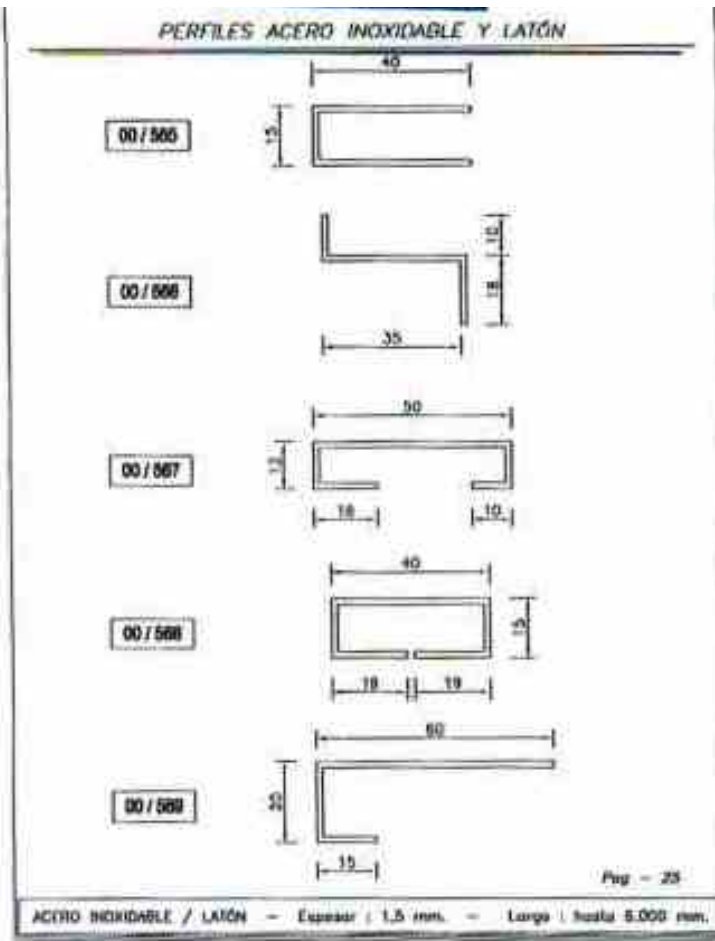

Se pueden fabricar en: 3.000, 4.000 y 6.000 mm de longitud.

1. INTRODUCCIÓN

Accesorios

X = 15, 18, 21, 27 y 30

Tubos redondos y ranurados en:

Acero Inox.	Latón
ø 63,5	ø 60
ø 50,8	ø 50
ø 43	ø 40

1. INTRODUCCIÓN

2. CATÁLOGO DE PERFILES

2. CATÁLOGO DE PERFILES

2. CATÁLOGO DE PERFILES

PERFILES ACERO INOXIDABLE Y LATÓN

00/572

Pag - 27

ACERO INOXIDABLE / LATÓN - Espesor : 1,5 mm. - Largo : hasta 6.000 mm.

PERFILES ACERO INOXIDABLE Y LATÓN

00/573

Pag - 28

ACERO INOXIDABLE / LATÓN - Espesor : 1,5 mm. - Largo : hasta 6.000 mm.

2. CATÁLOGO DE PERFILES

2. CATÁLOGO DE PERFILES

2. CATÁLOGO DE PERFILES

2. CATÁLOGO DE PERFILES

PERFILES ACERO INOXIDABLE Y LATÓN

Pag. - 35

ACERO INOXIDABLE / LATÓN - Espesor : 1,5 mm. - Largo : hasta 6.000 mm.

PERFILES ACERO INOXIDABLE Y LATÓN

Pag. - 36

ACERO INOXIDABLE / LATÓN - Espesor : 1,5 mm. - Largo : hasta 6.000 mm.

2. CATÁLOGO DE PERFILES