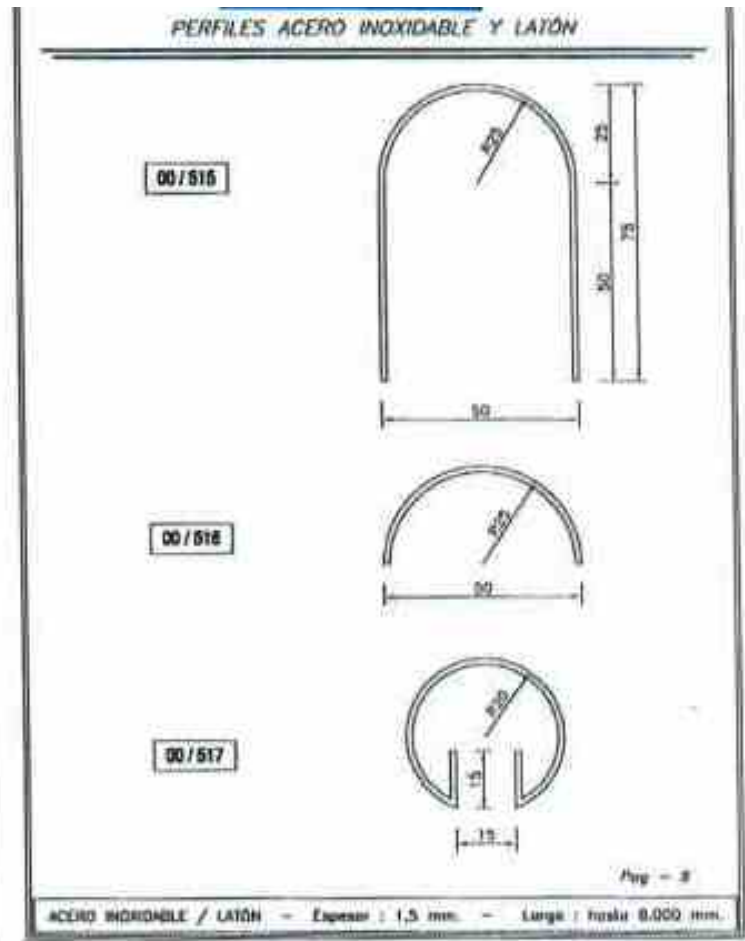

2. CATÁLOGO DE PERFILES