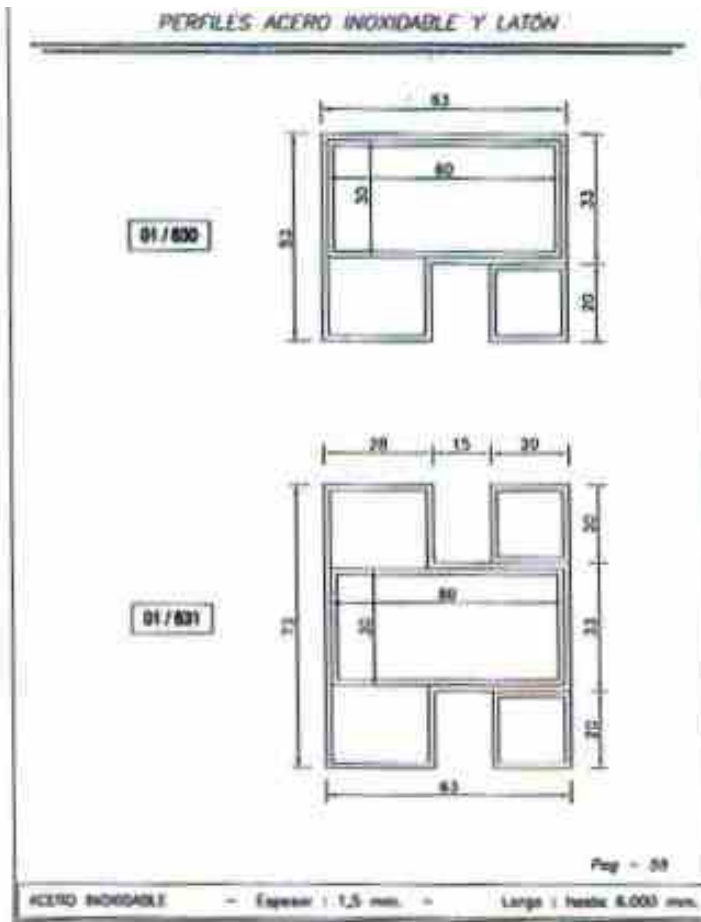

2. CATÁLOGO DE PERFILES