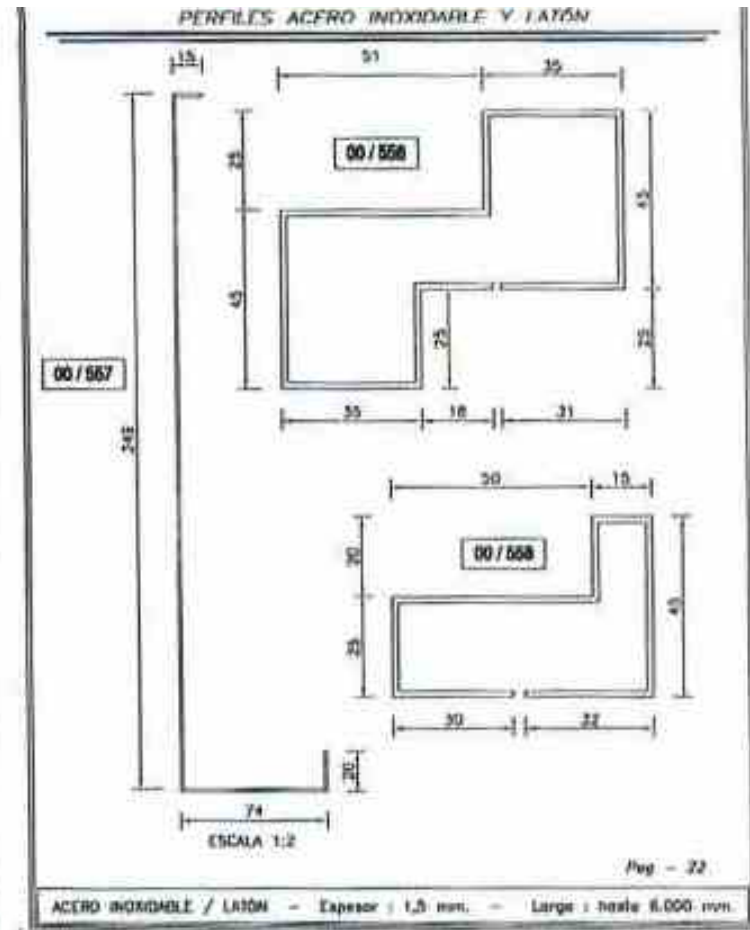

Se pueden fabricar en: 3.000, 4.000 y 6.000 mm de longitud.

1. INTRODUCCIÓN

Accesorios

X = 15, 18, 21, 27 y 30

Tubos redondos y ranurados en:

Acero Inox.	Latón
ø 63,5	ø 60
ø 50,8	ø 50
ø 43	ø 40

1. INTRODUCCIÓN

2. CATÁLOGO DE PERFILES

2. CATÁLOGO DE PERFILES

2. CATÁLOGO DE PERFILES

PERFILES ACERO INOXIDABLE Y LATÓN

00/572

Pag - 27

ACERO INOXIDABLE / LATÓN - Espesor : 1,5 mm. - Largo : hasta 6.000 mm.

PERFILES ACERO INOXIDABLE Y LATÓN

00/573

Pag - 28

ACERO INOXIDABLE / LATÓN - Espesor : 1,5 mm. - Largo : hasta 6.000 mm.

2. CATÁLOGO DE PERFILES

2. CATÁLOGO DE PERFILES

2. CATÁLOGO DE PERFILES

2. CATÁLOGO DE PERFILES

PERFILES ACERO INOXIDABLE Y LATÓN

Pag. - 35

ACERO INOXIDABLE / LATÓN - Espesor : 1,5 mm. - Largo : hasta 6.000 mm.

PERFILES ACERO INOXIDABLE Y LATÓN

Pag. - 36

ACERO INOXIDABLE / LATÓN - Espesor : 1,5 mm. - Largo : hasta 6.000 mm.

2. CATÁLOGO DE PERFILES