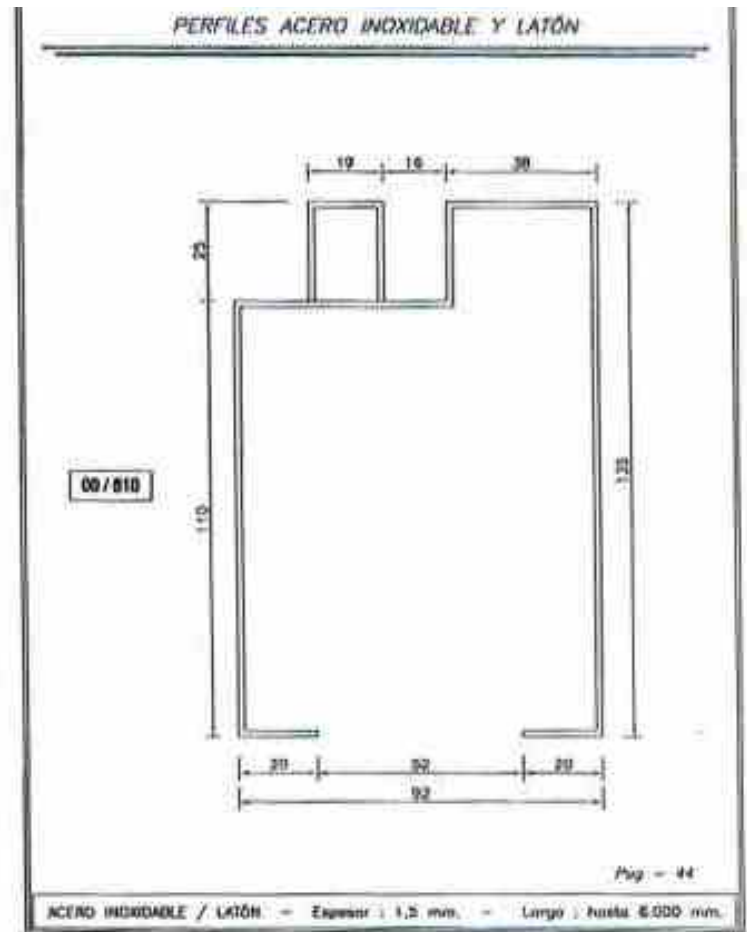

2. CATÁLOGO DE PERFILES