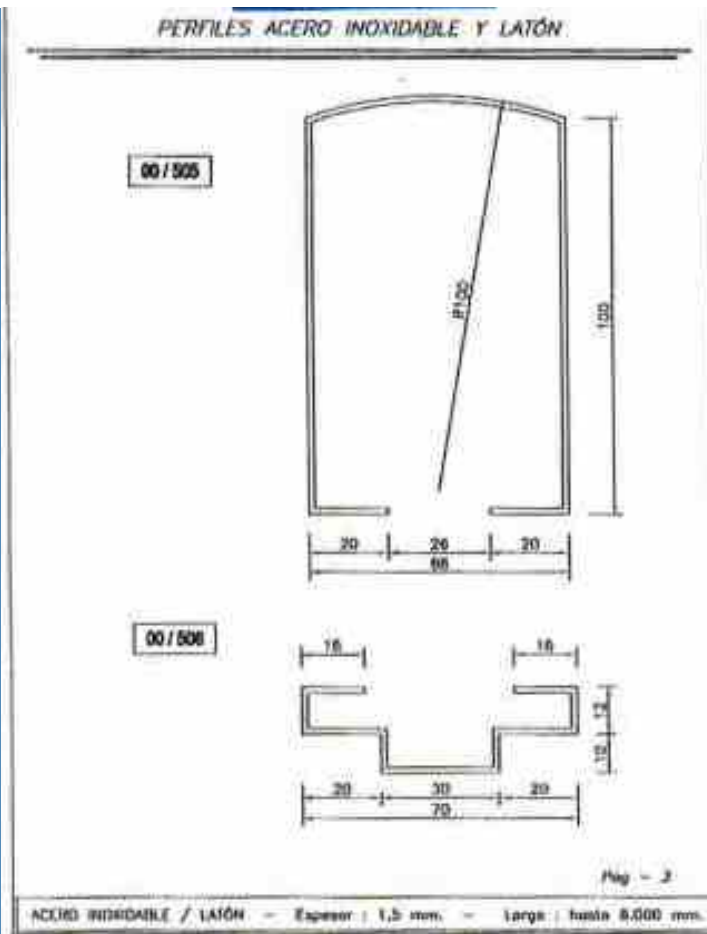

Se pueden fabricar en: 3.000, 4.000 y 6.000 mm de longitud.

1. INTRODUCCIÓN

Accesorios

X = 15, 18, 21, 27 y 30

Tubos redondos y ranurados en:

Acero Inox.	Latón
ø 63,5	ø 60
ø 50,8	ø 50
ø 43	ø 40

1. INTRODUCCIÓN

2. CATÁLOGO DE PERFILES

PERFILES PARA PUERTAS Y VENTANAS

* EN ACERO INOXIDABLE AISI 304 Y AISI 316 EN ACABADO BRILLO Y SATINADO

* LAS BARRAS SON A 6 METROS DE LARGO.

2. CATÁLOGO DE PERFILES

2. CATÁLOGO DE PERFILES

2. CATÁLOGO DE PERFILES

2. CATÁLOGO DE PERFILES

2. CATÁLOGO DE PERFILES

PERFILES ACERO INOXIDABLE Y LATÓN

00/572

Pag - 27

ACERO INOXIDABLE / LATÓN - Espesor : 1,5 mm. - Largo : hasta 6.000 mm.

PERFILES ACERO INOXIDABLE Y LATÓN

00/573

Pag - 28

ACERO INOXIDABLE / LATÓN - Espesor : 1,5 mm. - Largo : hasta 6.000 mm.

2. CATÁLOGO DE PERFILES

2. CATÁLOGO DE PERFILES

2. CATÁLOGO DE PERFILES

2. CATÁLOGO DE PERFILES

PERFILES ACERO INOXIDABLE Y LATÓN