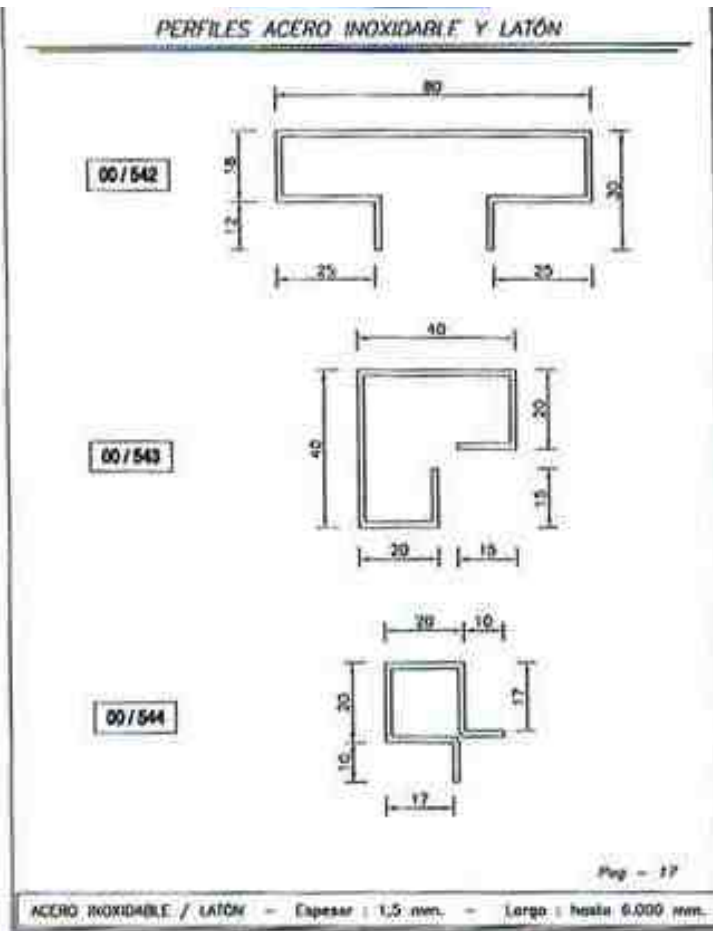

2. CATÁLOGO DE PERFILES