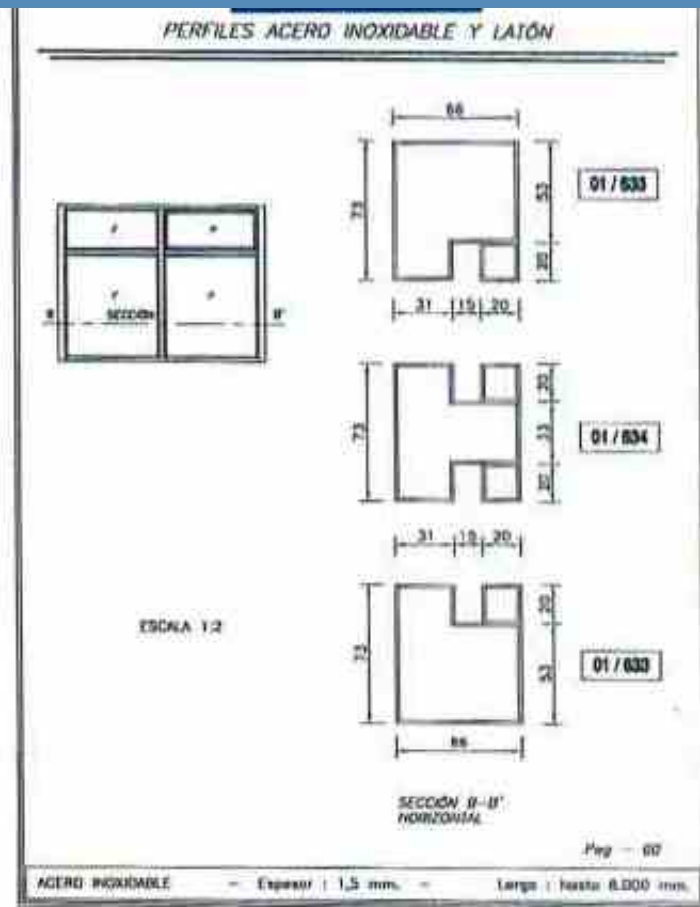

2. CATÁLOGO DE PERFILES