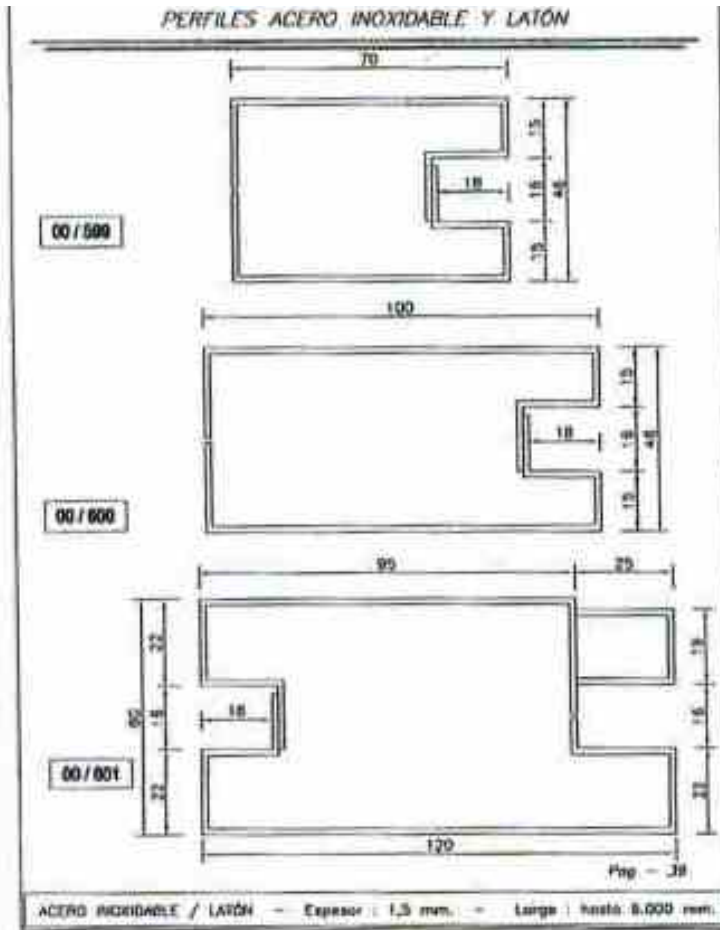

2. CATÁLOGO DE PERFILES