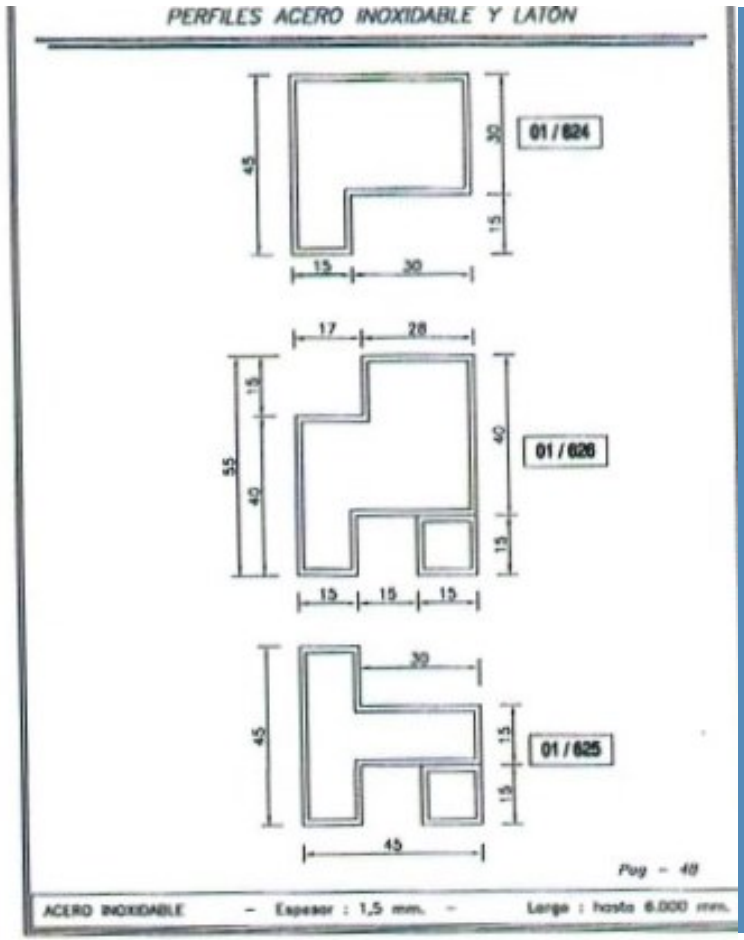

2. CATÁLOGO DE PERFILES