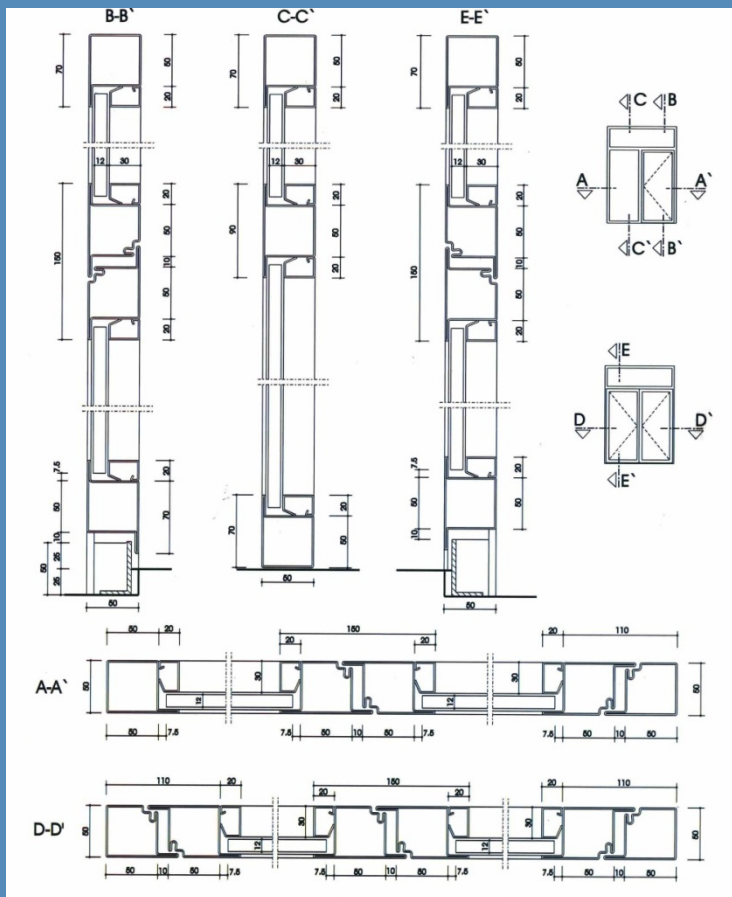

Se pueden fabricar en: 3.000, 4.000 y 6.000 mm de longitud.

PLEGADO NORMAL

PLEGADO V-CUT

PLEGADO NORMAL

A	B
---	---

15	15
20	10
20	20
25	25
30	15
30	30
40	20
40	40

Las medidas de estos perfiles son orientativas.

Se pueden fabricar en: 3.000, 4.000 y 6.000 mm de longitud.

1. INTRODUCCIÓN

Accesorios

X = 15, 18, 21, 27 y 30

Tubos redondos y ranurados en:

Acero Inox.	Latón
ø 63,5	ø 60
ø 50,8	ø 50
ø 43	ø 40

1. INTRODUCCIÓN