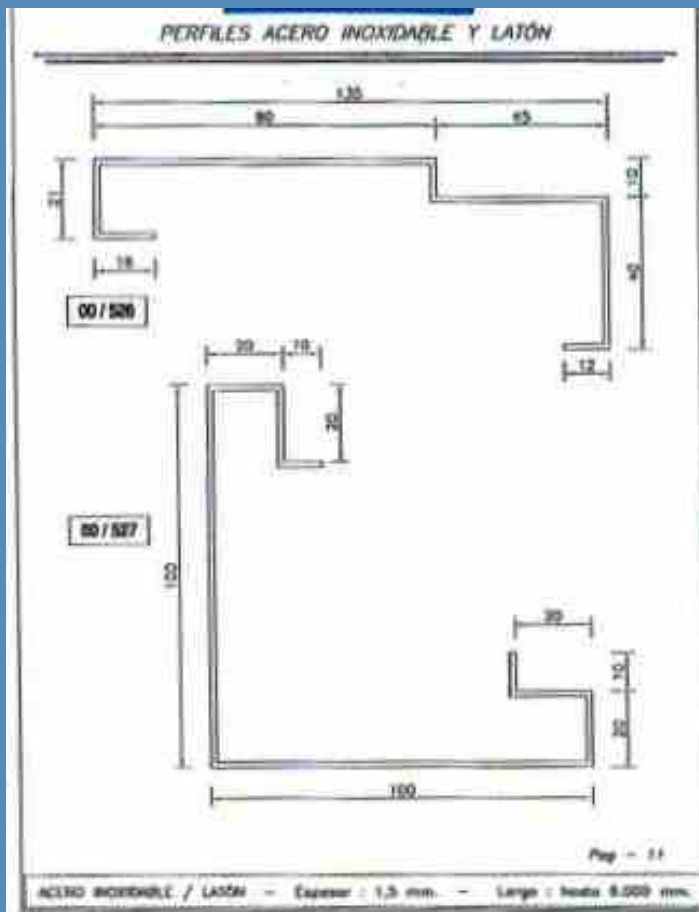

2. CATÁLOGO DE PERFILES