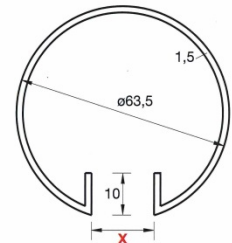

1. INTRODUCCIÓN

PLEGADO NORMAL

PLEGADO V-CUT

PLEGADO NORMAL

A	B	C
---	---	---

10	10	10
15	10	15
15	12	15
15	15	15
20	10	20
20	15	20
25	15	25
30	15	30
20	20	20
25	25	25

Las medidas de estos perfiles son orientativas.

Se pueden fabricar en: 3.000, 4.000 y 6.000 mm de longitud.

PLEGADO NORMAL

PLEGADO V-CUT

PLEGADO NORMAL

A	B
---	---

15	15
20	10
20	20
25	25
30	15
30	30
40	20
40	40

Las medidas de estos perfiles son orientativas.

Se pueden fabricar en: 3.000, 4.000 y 6.000 mm de longitud.

1. INTRODUCCIÓN

Accesorios

X = 15, 18, 21, 27 y 30

Tubos redondos y ranurados en:

Acero Inox.	Latón
ø 63,5	ø 60
ø 50,8	ø 50
ø 43	ø 40

1. INTRODUCCIÓN