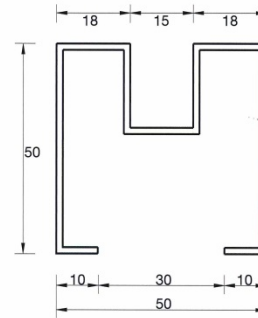

1. INTRODUCCIÓN

PLEGADO NORMAL

PLEGADO V-CUT

PLEGADO NORMAL

A	B	C
---	---	---

10	10	10
15	10	15
15	12	15
15	15	15
20	10	20
20	15	20
25	15	25
30	15	30
20	20	20
25	25	25

Las medidas de estos perfiles son orientativas.

Se pueden fabricar en: 3.000, 4.000 y 6.000 mm de longitud.

PLEGADO NORMAL

PLEGADO V-CUT

PLEGADO NORMAL

A	B
---	---

15	15
20	10
20	20
25	25
30	15
30	30
40	20
40	40

Las medidas de estos perfiles son orientativas.

Se pueden fabricar en: 3.000, 4.000 y 6.000 mm de longitud.

1. INTRODUCCIÓN

Accesorios

X = 15, 18, 21, 27 y 30

Tubos redondos y ranurados en:

Acero Inox.	Latón
ø 63,5	ø 60
ø 50,8	ø 50
ø 43	ø 40

1. INTRODUCCIÓN

00/573

Pag - 28

ACERO INOXIDABLE / LATÓN - Espesor : 1,5 mm. - Largo : hasta 6.000 mm.

2. CATÁLOGO DE PERFILES

2. CATÁLOGO DE PERFILES

2. CATÁLOGO DE PERFILES

2. CATÁLOGO DE PERFILES

PERFILES ACERO INOXIDABLE Y LATÓN