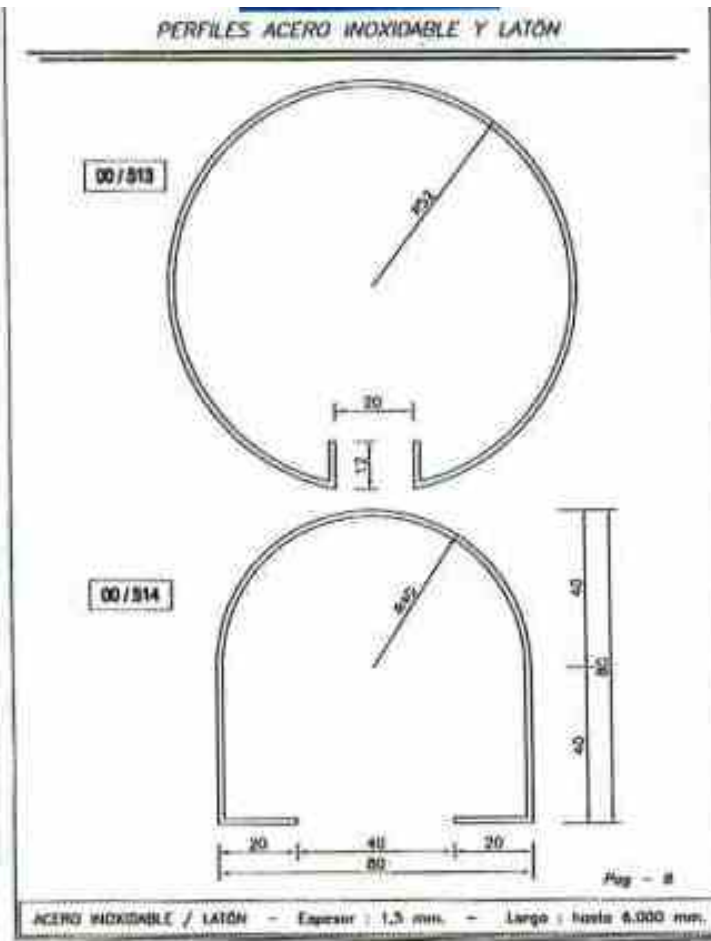

2. CATÁLOGO DE PERFILES