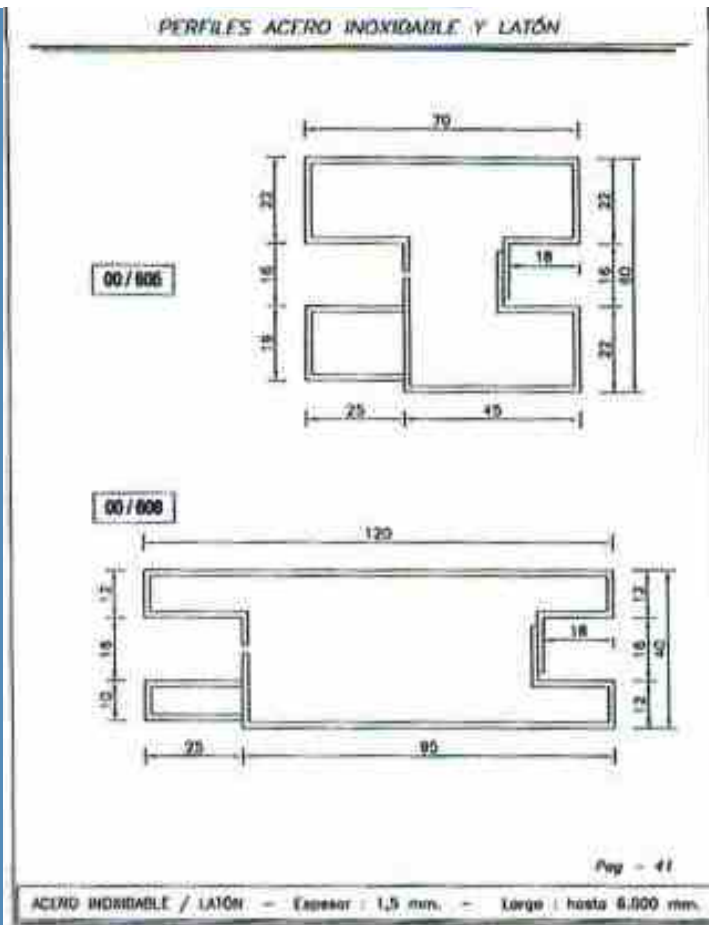

2. CATÁLOGO DE PERFILES