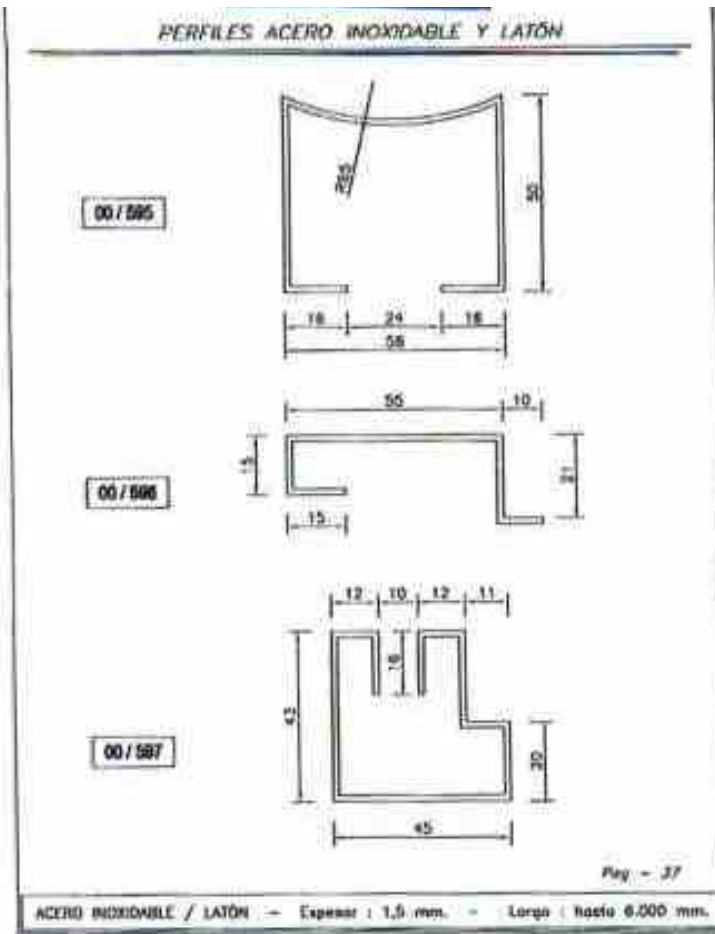

Se pueden fabricar en: 3.000, 4.000 y 6.000 mm de longitud.

1. INTRODUCCIÓN

Accesorios

X = 15, 18, 21, 27 y 30

Tubos redondos y ranurados en:

Acero Inox.	Latón
ø 63,5	ø 60
ø 50,8	ø 50
ø 43	ø 40

1. INTRODUCCIÓN

2. CATÁLOGO DE PERFILES

2. CATÁLOGO DE PERFILES

2. CATÁLOGO DE PERFILES

PERFILES ACERO INOXIDABLE Y LATÓN

00/572

Pag - 27

ACERO INOXIDABLE / LATÓN - Espesor : 1,5 mm. - Largo : hasta 6.000 mm.

PERFILES ACERO INOXIDABLE Y LATÓN

00/573

Pag - 28

ACERO INOXIDABLE / LATÓN - Espesor : 1,5 mm. - Largo : hasta 6.000 mm.

2. CATÁLOGO DE PERFILES

2. CATÁLOGO DE PERFILES

2. CATÁLOGO DE PERFILES

2. CATÁLOGO DE PERFILES

PERFILES ACERO INOXIDABLE Y LATÓN

Pag. - 35

ACERO INOXIDABLE / LATÓN - Espesor : 1,5 mm. - Largo : hasta 6.000 mm.

PERFILES ACERO INOXIDABLE Y LATÓN

Pag. - 36

ACERO INOXIDABLE / LATÓN - Espesor : 1,5 mm. - Largo : hasta 6.000 mm.

2. CATÁLOGO DE PERFILES