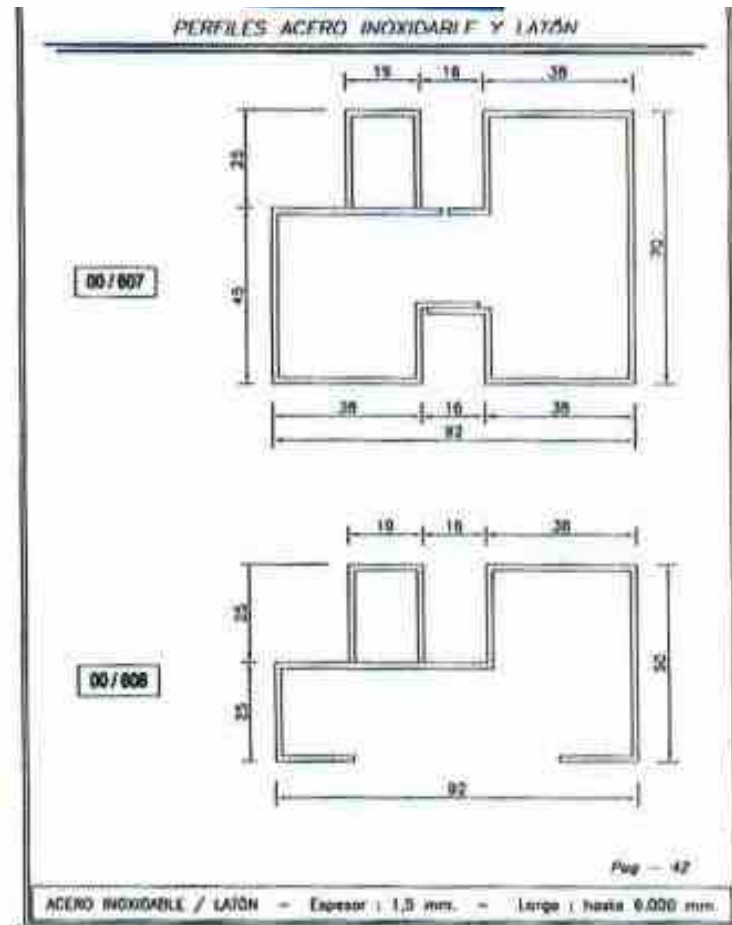

2. CATÁLOGO DE PERFILES