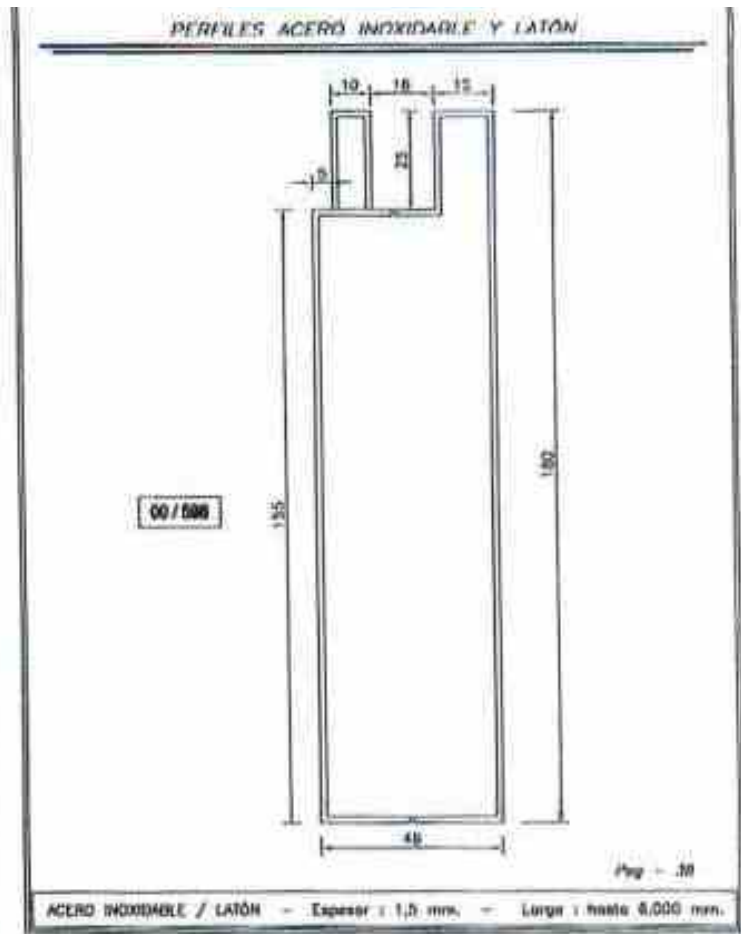

Se pueden fabricar en: 3.000, 4.000 y 6.000 mm de longitud.

1. INTRODUCCIÓN

Accesorios

X = 15, 18, 21, 27 y 30

Tubos redondos y ranurados en:

Acero Inox.	Latón
ø 63,5	ø 60
ø 50,8	ø 50
ø 43	ø 40

1. INTRODUCCIÓN

2. CATÁLOGO DE PERFILES

2. CATÁLOGO DE PERFILES

2. CATÁLOGO DE PERFILES

PERFILES ACERO INOXIDABLE Y LATÓN

00/572

Pag - 27

ACERO INOXIDABLE / LATÓN - Espesor : 1,5 mm. - Largo : hasta 6.000 mm.

PERFILES ACERO INOXIDABLE Y LATÓN

00/573

Pag - 28

ACERO INOXIDABLE / LATÓN - Espesor : 1,5 mm. - Largo : hasta 6.000 mm.

2. CATÁLOGO DE PERFILES

2. CATÁLOGO DE PERFILES

2. CATÁLOGO DE PERFILES

2. CATÁLOGO DE PERFILES

PERFILES ACERO INOXIDABLE Y LATÓN

Pag. - 35

ACERO INOXIDABLE / LATÓN - Espesor : 1,5 mm. - Largo : hasta 6.000 mm.

PERFILES ACERO INOXIDABLE Y LATÓN

Pag. - 36

ACERO INOXIDABLE / LATÓN - Espesor : 1,5 mm. - Largo : hasta 6.000 mm.

2. CATÁLOGO DE PERFILES