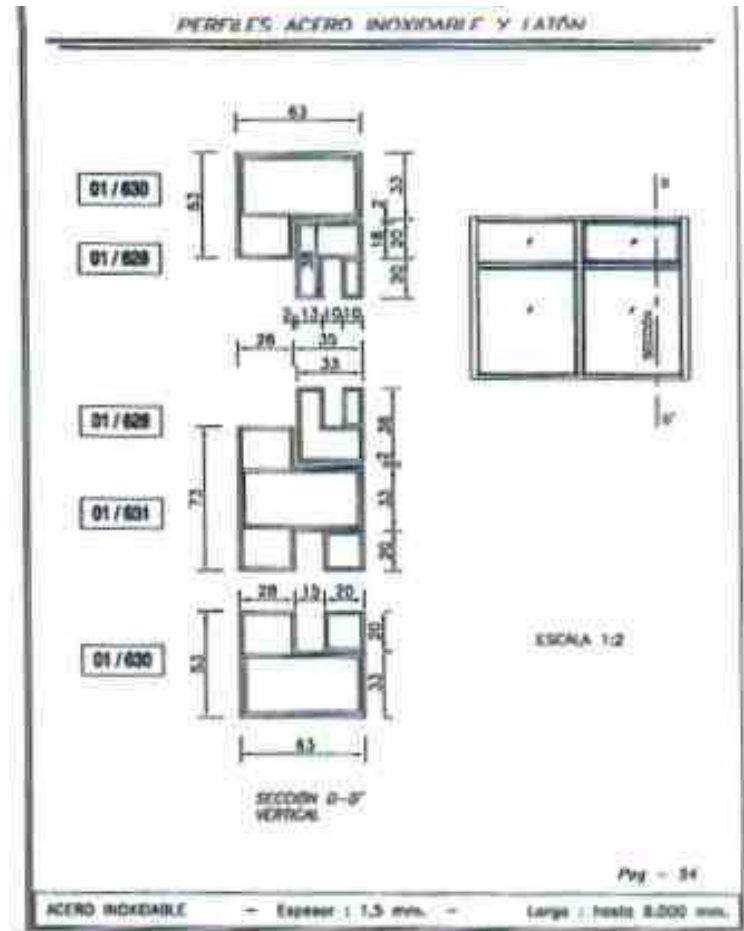

2. CATÁLOGO DE PERFILES