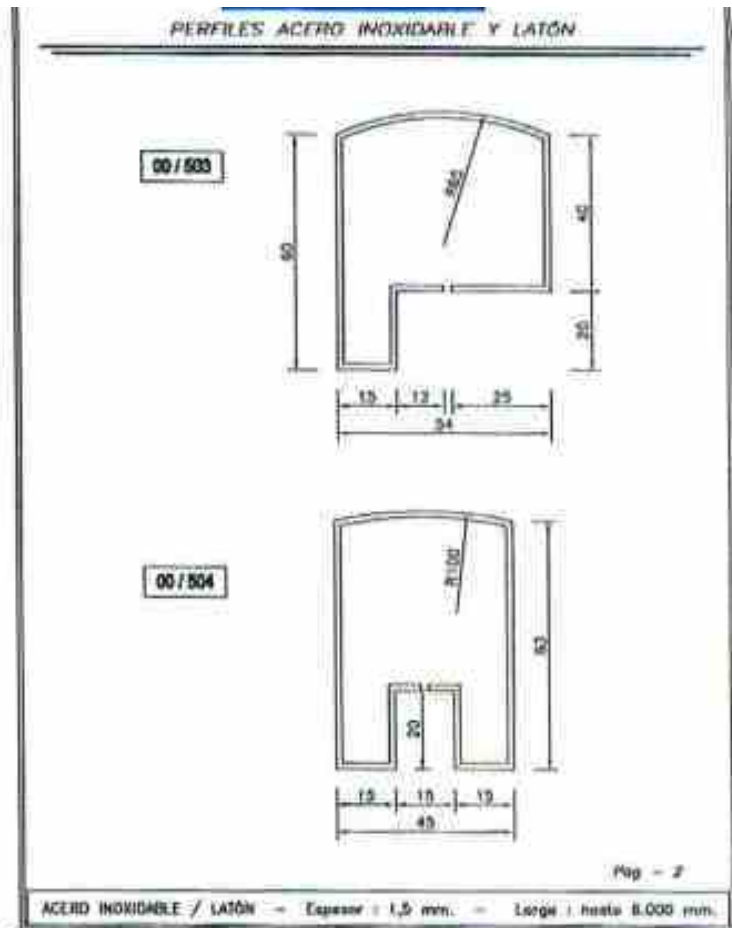

Se pueden fabricar en: 3.000, 4.000 y 6.000 mm de longitud.

1. INTRODUCCIÓN

Accesorios

X = 15, 18, 21, 27 y 30

Tubos redondos y ranurados en:

Acero Inox.	Latón
ø 63,5	ø 60
ø 50,8	ø 50
ø 43	ø 40

1. INTRODUCCIÓN

2. CATÁLOGO DE PERFILES

PERFILES PARA PUERTAS Y VENTANAS

* EN ACERO INOXIDABLE AISI 304 Y AISI 316 EN ACABADO BRILLO Y SATINADO

* LAS BARRAS SON A 6 METROS DE LARGO.

2. CATÁLOGO DE PERFILES

2. CATÁLOGO DE PERFILES

2. CATÁLOGO DE PERFILES

2. CATÁLOGO DE PERFILES

2. CATÁLOGO DE PERFILES

PERFILES ACERO INOXIDABLE Y LATÓN

00/572

Pag - 27

ACERO INOXIDABLE / LATÓN - Espesor : 1,5 mm. - Largo : hasta 6.000 mm.

PERFILES ACERO INOXIDABLE Y LATÓN

00/573

Pag - 28

ACERO INOXIDABLE / LATÓN - Espesor : 1,5 mm. - Largo : hasta 6.000 mm.

2. CATÁLOGO DE PERFILES

2. CATÁLOGO DE PERFILES

2. CATÁLOGO DE PERFILES

2. CATÁLOGO DE PERFILES

PERFILES ACERO INOXIDABLE Y LATÓN