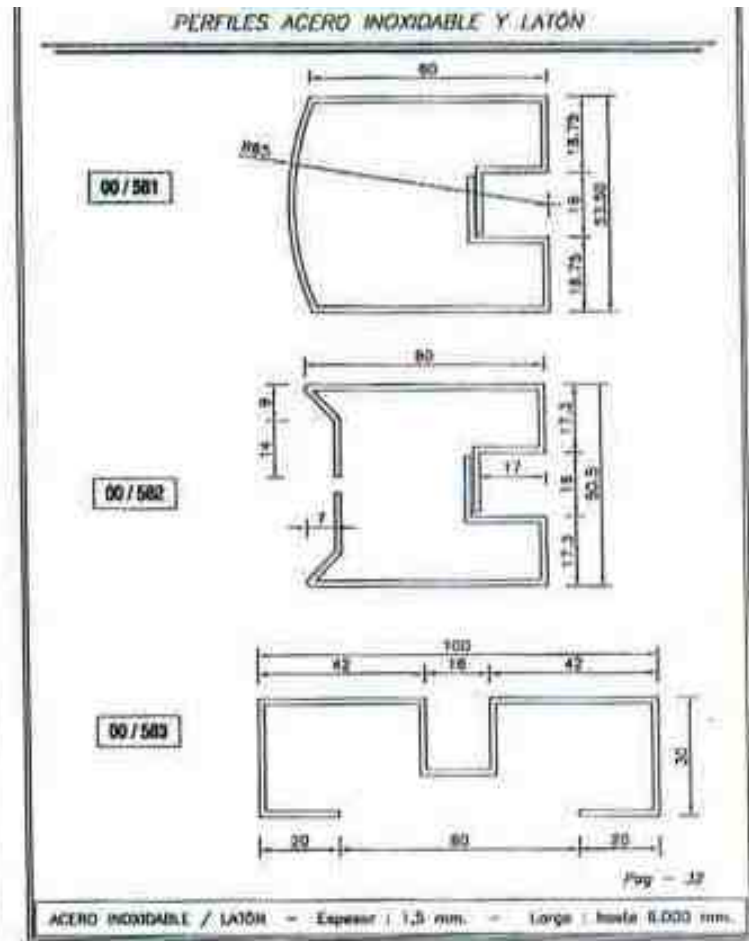

Se pueden fabricar en: 3.000, 4.000 y 6.000 mm de longitud.

1. INTRODUCCIÓN

Accesorios

X = 15, 18, 21, 27 y 30

Tubos redondos y ranurados en:

Acero Inox.	Latón
ø 63,5	ø 60
ø 50,8	ø 50
ø 43	ø 40

1. INTRODUCCIÓN

2. CATÁLOGO DE PERFILES

2. CATÁLOGO DE PERFILES

2. CATÁLOGO DE PERFILES

PERFILES ACERO INOXIDABLE Y LATÓN

00/572

Pag - 27

ACERO INOXIDABLE / LATÓN - Espesor : 1,5 mm. - Largo : hasta 6.000 mm.

PERFILES ACERO INOXIDABLE Y LATÓN

00/573

Pag - 28

ACERO INOXIDABLE / LATÓN - Espesor : 1,5 mm. - Largo : hasta 6.000 mm.

2. CATÁLOGO DE PERFILES

2. CATÁLOGO DE PERFILES

2. CATÁLOGO DE PERFILES

2. CATÁLOGO DE PERFILES

PERFILES ACERO INOXIDABLE Y LATÓN

Pag. - 35

ACERO INOXIDABLE / LATÓN - Espesor : 1,5 mm. - Largo : hasta 6.000 mm.

PERFILES ACERO INOXIDABLE Y LATÓN

Pag. - 36

ACERO INOXIDABLE / LATÓN - Espesor : 1,5 mm. - Largo : hasta 6.000 mm.

2. CATÁLOGO DE PERFILES