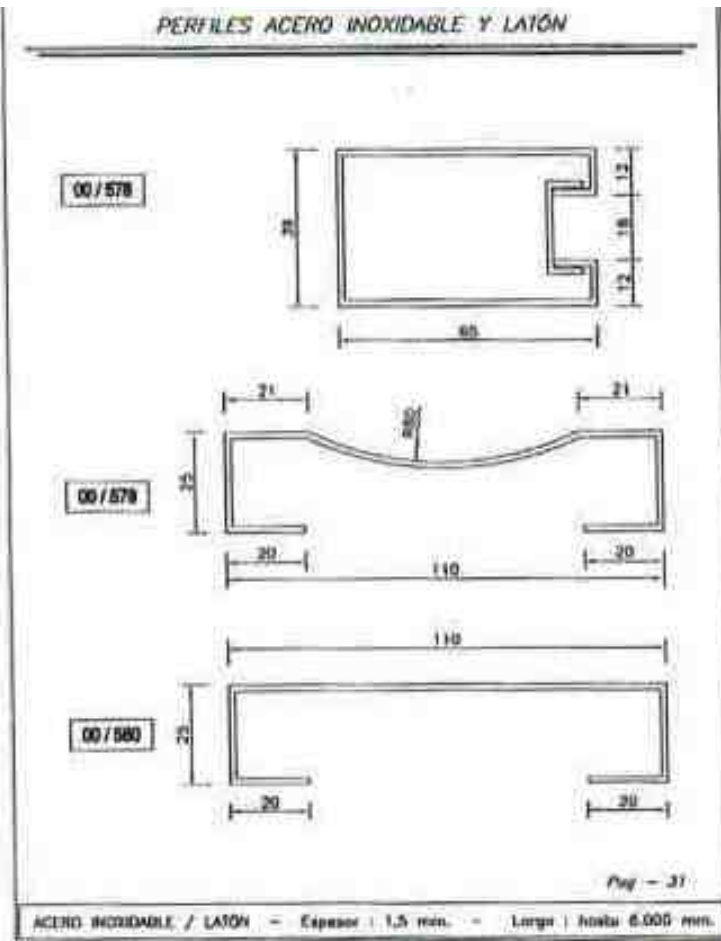

Se pueden fabricar en: 3.000, 4.000 y 6.000 mm de longitud.

1. INTRODUCCIÓN

Accesorios

X = 15, 18, 21, 27 y 30

Tubos redondos y ranurados en:

Acero Inox.	Latón
ø 63,5	ø 60
ø 50,8	ø 50
ø 43	ø 40

1. INTRODUCCIÓN

2. CATÁLOGO DE PERFILES

2. CATÁLOGO DE PERFILES

2. CATÁLOGO DE PERFILES

PERFILES ACERO INOXIDABLE Y LATÓN

00/572

Pag - 27

ACERO INOXIDABLE / LATÓN - Espesor : 1,5 mm. - Largo : hasta 6.000 mm.

PERFILES ACERO INOXIDABLE Y LATÓN

00/573

Pag - 28

ACERO INOXIDABLE / LATÓN - Espesor : 1,5 mm. - Largo : hasta 6.000 mm.

2. CATÁLOGO DE PERFILES

2. CATÁLOGO DE PERFILES

2. CATÁLOGO DE PERFILES

2. CATÁLOGO DE PERFILES

PERFILES ACERO INOXIDABLE Y LATÓN

Pag. - 35

ACERO INOXIDABLE / LATÓN - Espesor : 1,5 mm. - Largo : hasta 6.000 mm.

PERFILES ACERO INOXIDABLE Y LATÓN

Pag. - 36

ACERO INOXIDABLE / LATÓN - Espesor : 1,5 mm. - Largo : hasta 6.000 mm.

2. CATÁLOGO DE PERFILES