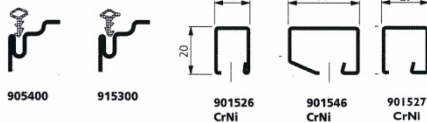

1. INTRODUCCIÓN

PLEGADO NORMAL

PLEGADO V-CUT

PLEGADO NORMAL

A	B	C
---	---	---

10	10	10
15	10	15
15	12	15
15	15	15
20	10	20
20	15	20
25	15	25
30	15	30
20	20	20
25	25	25

Las medidas de estos perfiles son orientativas.

Se pueden fabricar en: 3.000, 4.000 y 6.000 mm de longitud.

PLEGADO NORMAL

PLEGADO V-CUT

PLEGADO NORMAL

A	B
---	---

15	15
20	10
20	20
25	25
30	15
30	30
40	20
40	40

Las medidas de estos perfiles son orientativas.

Se pueden fabricar en: 3.000, 4.000 y 6.000 mm de longitud.

1. INTRODUCCIÓN

Accesorios

X = 15, 18, 21, 27 y 30

Tubos redondos y ranurados en:

Acero Inox.	Latón
ø 63,5	ø 60
ø 50,8	ø 50
ø 43	ø 40

1. INTRODUCCIÓN