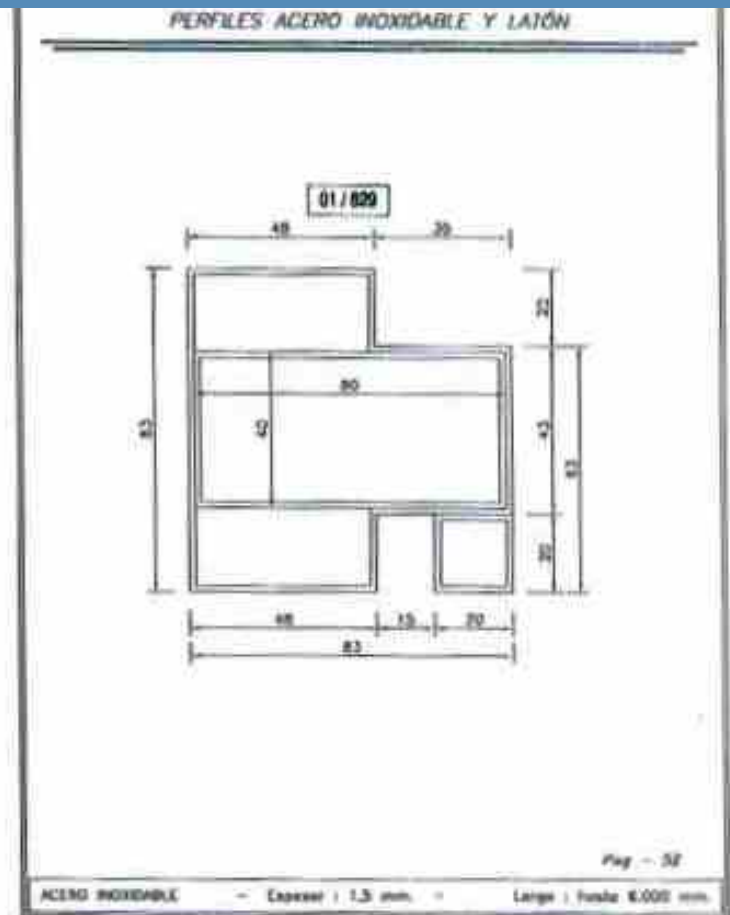

2. CATÁLOGO DE PERFILES