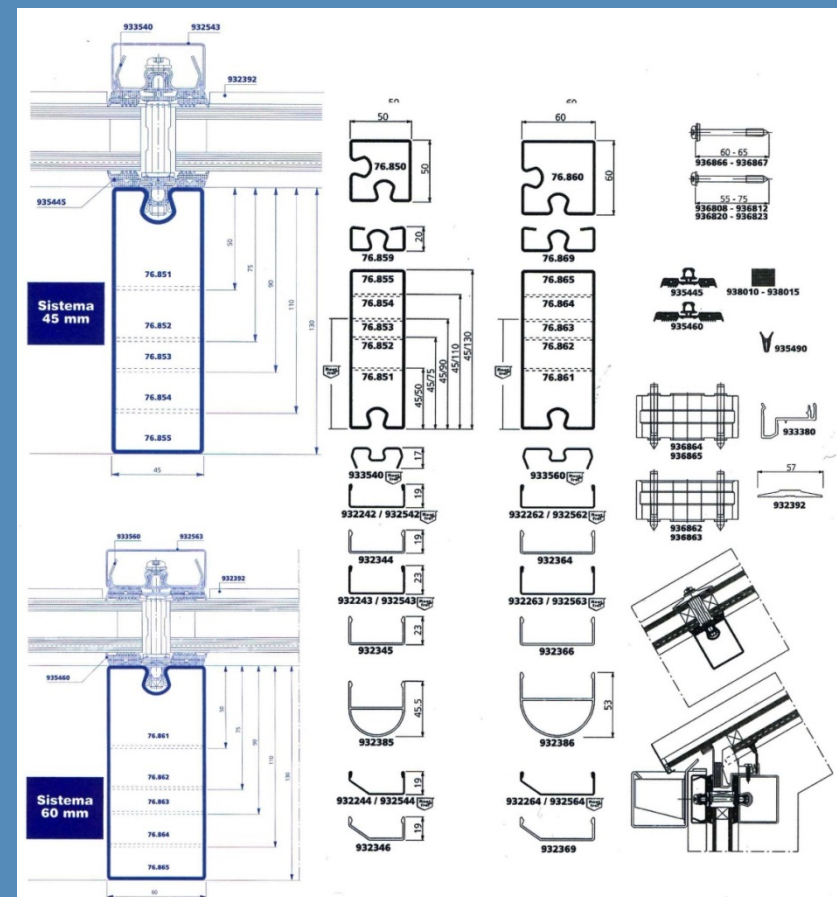

1. INTRODUCCIÓN

PLEGADO NORMAL

PLEGADO V-CUT

PLEGADO NORMAL

A	B	C
---	---	---

10	10	10
15	10	15
15	12	15
15	15	15
20	10	20
20	15	20
25	15	25
30	15	30
20	20	20
25	25	25

Las medidas de estos perfiles son orientativas.

Se pueden fabricar en: 3.000, 4.000 y 6.000 mm de longitud.

PLEGADO NORMAL

PLEGADO V-CUT

PLEGADO NORMAL

A	B
---	---

15	15
20	10
20	20
25	25
30	15
30	30
40	20
40	40

Las medidas de estos perfiles son orientativas.

Se pueden fabricar en: 3.000, 4.000 y 6.000 mm de longitud.

1. INTRODUCCIÓN

Accesorios

X = 15, 18, 21, 27 y 30

Tubos redondos y ranurados en:

Acero Inox.	Latón
ø 63,5	ø 60
ø 50,8	ø 50
ø 43	ø 40

1. INTRODUCCIÓN