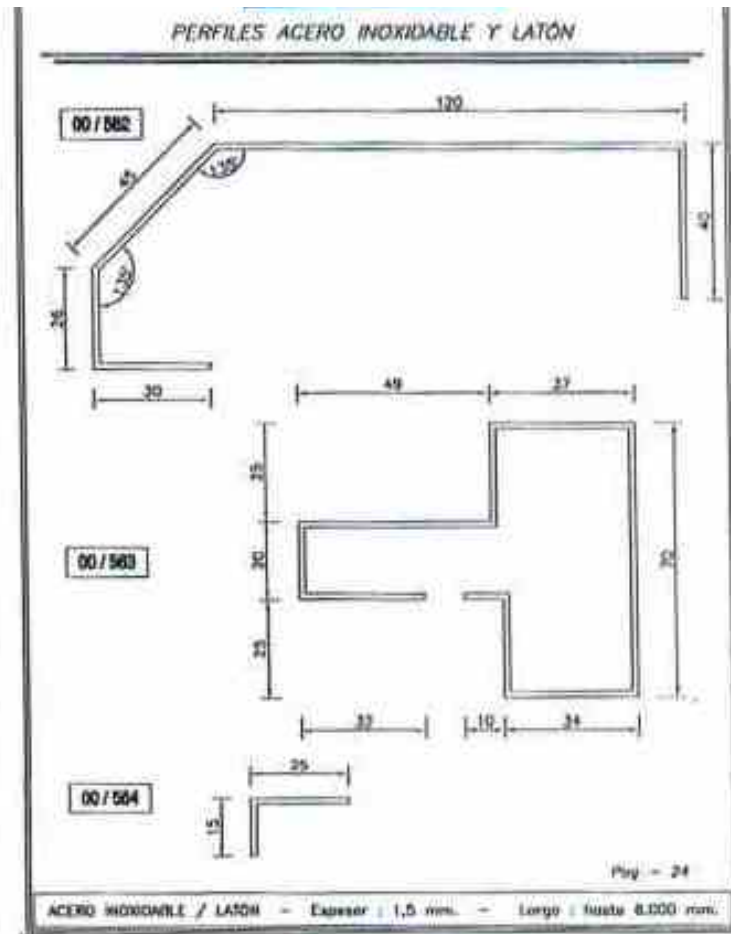

Se pueden fabricar en: 3.000, 4.000 y 6.000 mm de longitud.

1. INTRODUCCIÓN

Accesorios

X = 15, 18, 21, 27 y 30

Tubos redondos y ranurados en:

Acero Inox.	Latón
ø 63,5	ø 60
ø 50,8	ø 50
ø 43	ø 40

1. INTRODUCCIÓN

2. CATÁLOGO DE PERFILES

2. CATÁLOGO DE PERFILES

2. CATÁLOGO DE PERFILES

PERFILES ACERO INOXIDABLE Y LATÓN

00/572

Pag - 27

ACERO INOXIDABLE / LATÓN - Espesor : 1,5 mm. - Largo : hasta 6.000 mm.

PERFILES ACERO INOXIDABLE Y LATÓN

00/573

Pag - 28

ACERO INOXIDABLE / LATÓN - Espesor : 1,5 mm. - Largo : hasta 6.000 mm.

2. CATÁLOGO DE PERFILES

2. CATÁLOGO DE PERFILES

2. CATÁLOGO DE PERFILES

2. CATÁLOGO DE PERFILES

PERFILES ACERO INOXIDABLE Y LATÓN