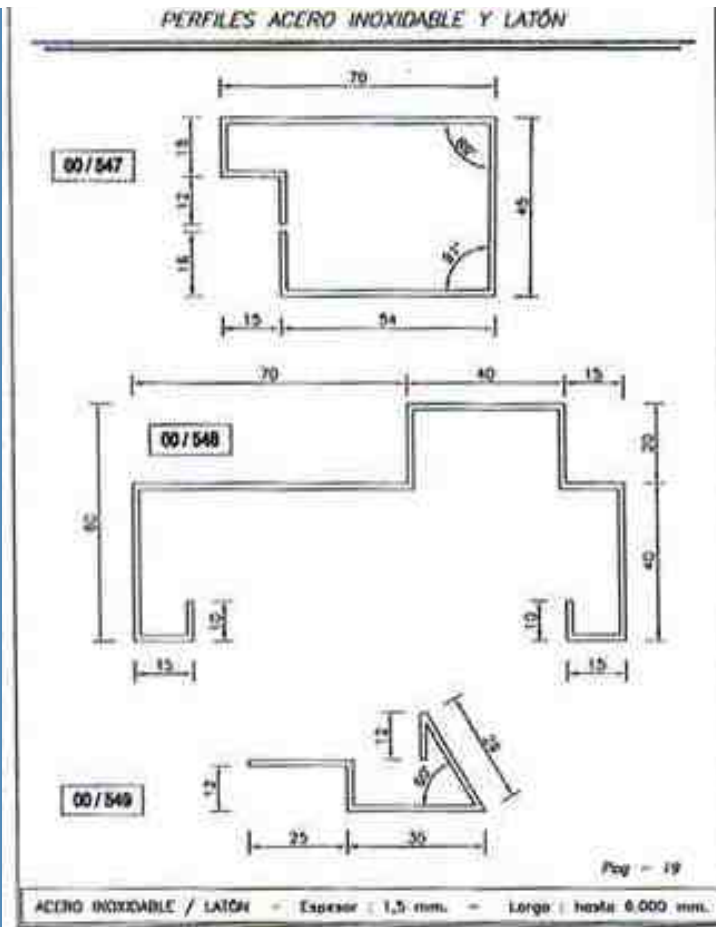

2. CATÁLOGO DE PERFILES