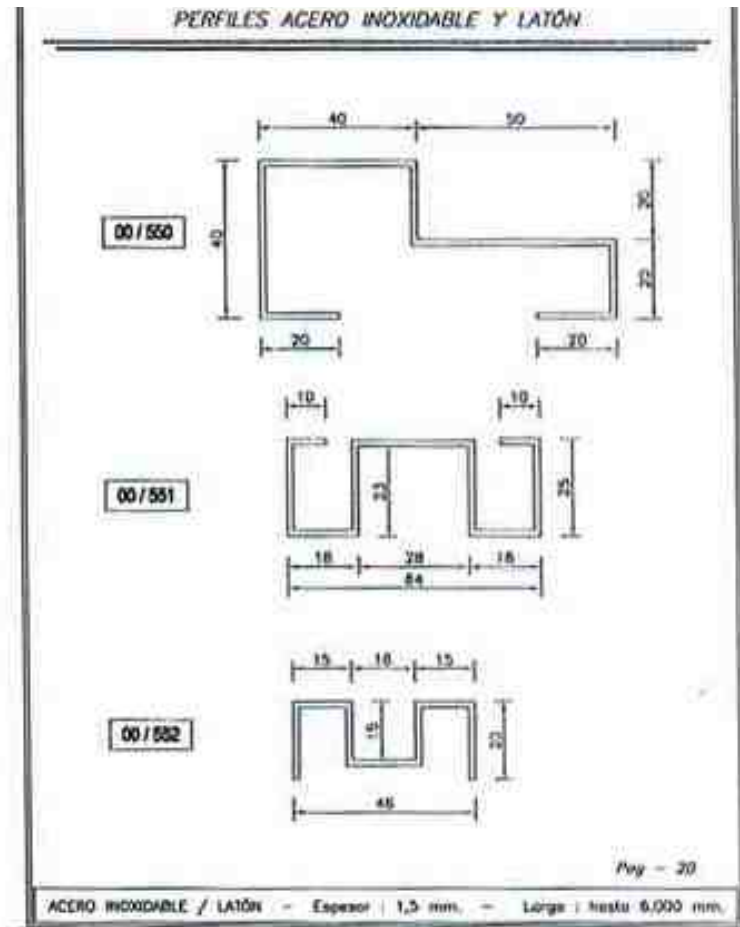

2. CATÁLOGO DE PERFILES