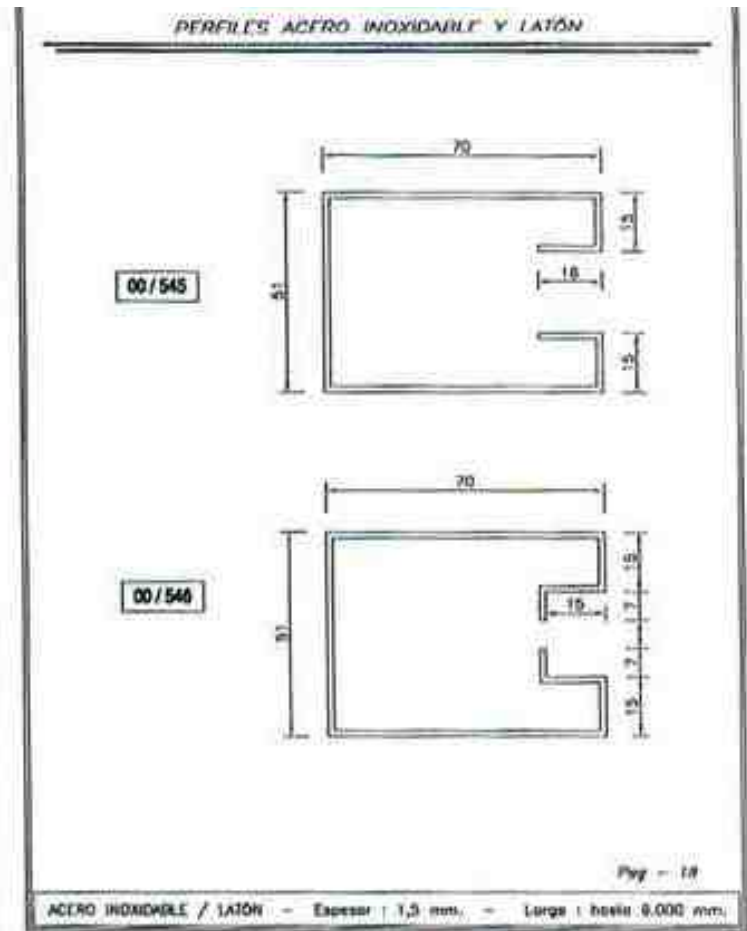

2. CATÁLOGO DE PERFILES