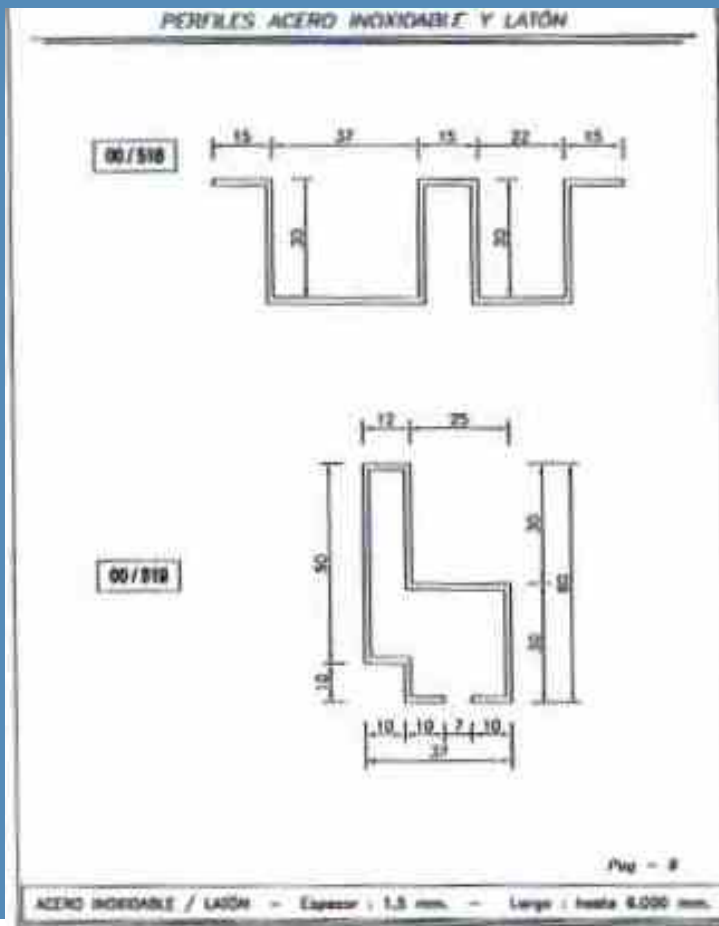

2. CATÁLOGO DE PERFILES