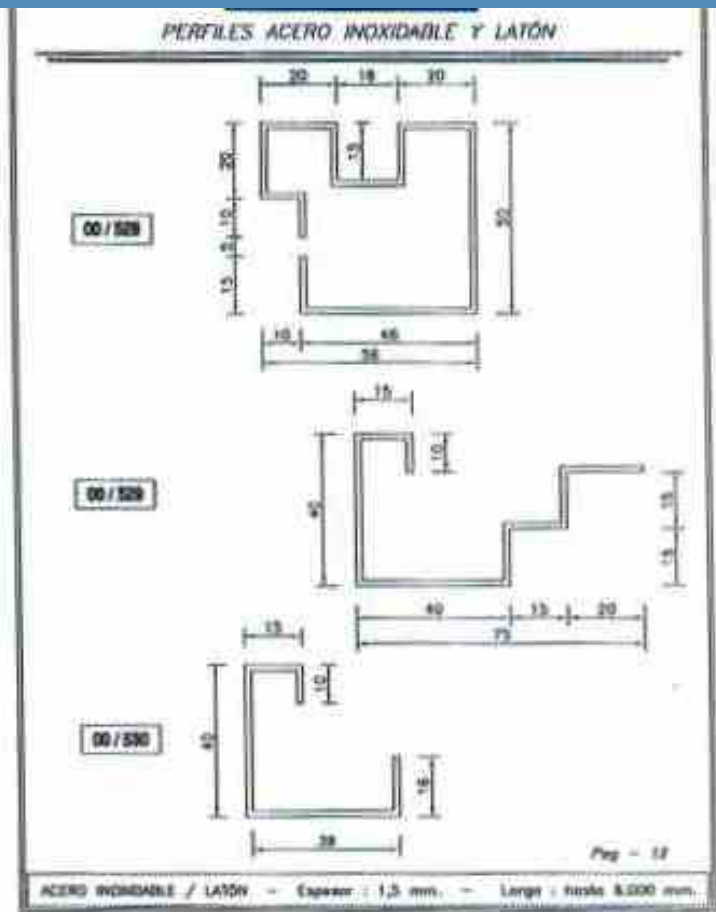

2. CATÁLOGO DE PERFILES