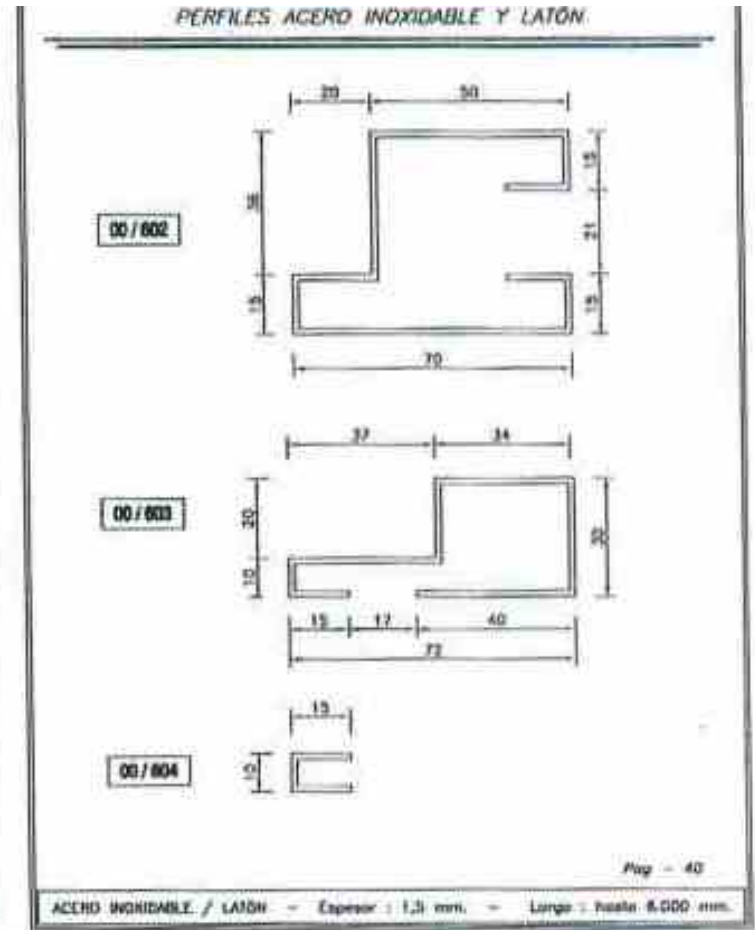

2. CATÁLOGO DE PERFILES