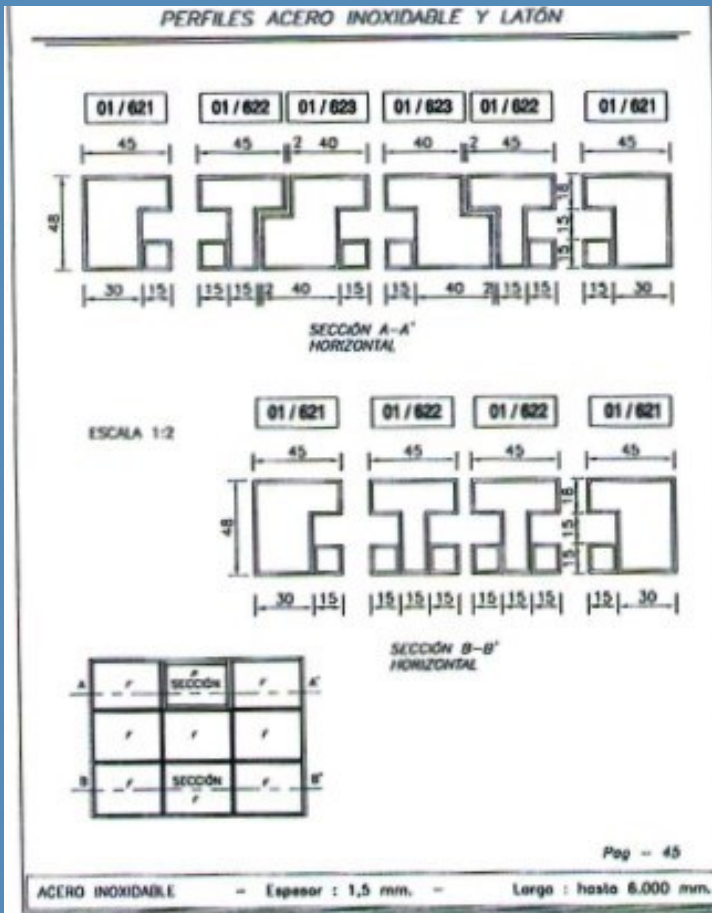

2. CATÁLOGO DE PERFILES