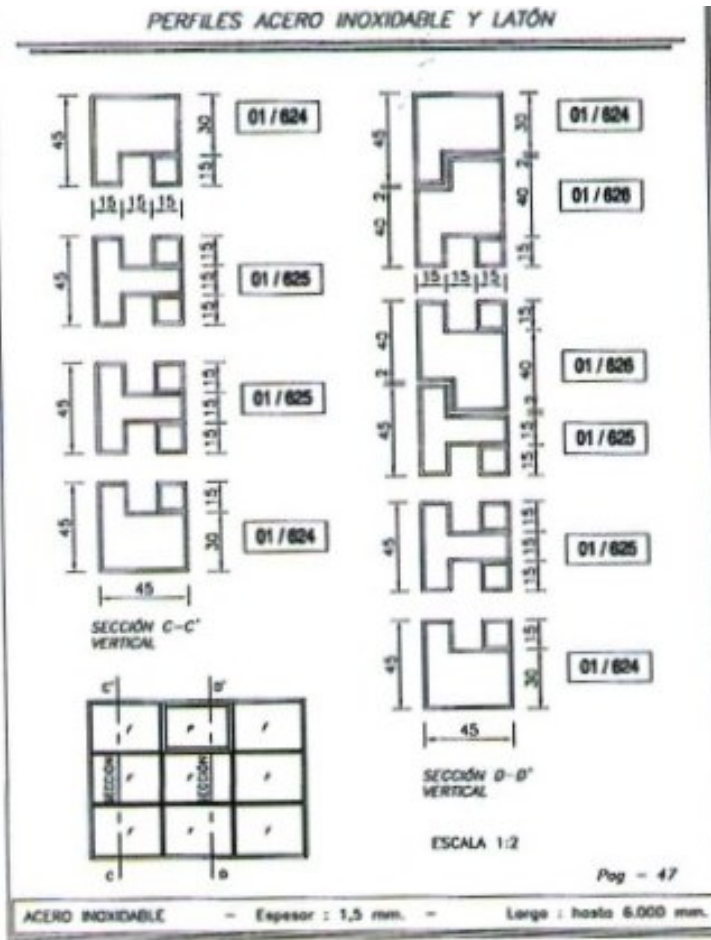

Se pueden fabricar en: 3.000, 4.000 y 6.000 mm de longitud.

1. INTRODUCCIÓN

Accesorios

X = 15, 18, 21, 27 y 30

Tubos redondos y ranurados en:

Acero Inox.	Latón
ø 63,5	ø 60
ø 50,8	ø 50
ø 43	ø 40

1. INTRODUCCIÓN

00/573

Pag - 28

ACERO INOXIDABLE / LATÓN - Espesor : 1,5 mm. - Largo : hasta 6.000 mm.

2. CATÁLOGO DE PERFILES

2. CATÁLOGO DE PERFILES

2. CATÁLOGO DE PERFILES

2. CATÁLOGO DE PERFILES

PERFILES ACERO INOXIDABLE Y LATÓN

Pag. - 35

ACERO INOXIDABLE / LATÓN - Espesor : 1,5 mm. - Largo : hasta 6.000 mm.

PERFILES ACERO INOXIDABLE Y LATÓN

Pag. - 36

ACERO INOXIDABLE / LATÓN - Espesor : 1,5 mm. - Largo : hasta 6.000 mm.

2. CATÁLOGO DE PERFILES

2. CATÁLOGO DE PERFILES

2. CATÁLOGO DE PERFILES

2. CATÁLOGO DE PERFILES

2. CATÁLOGO DE PERFILES

2. CATÁLOGO DE PERFILES

2. CATÁLOGO DE PERFILES

2. CATÁLOGO DE PERFILES

2. CATÁLOGO DE PERFILES