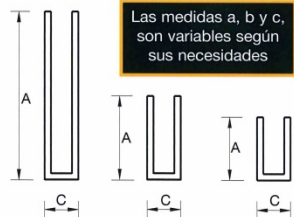

1. INTRODUCCIÓN

PLEGADO NORMAL

PLEGADO V-CUT

PLEGADO NORMAL

A	B	C
---	---	---

10	10	10
15	10	15
15	12	15
15	15	15
20	10	20
20	15	20
25	15	25
30	15	30
20	20	20
25	25	25

Las medidas de estos perfiles son orientativas.

Se pueden fabricar en: 3.000, 4.000 y 6.000 mm de longitud.

PLEGADO NORMAL

PLEGADO V-CUT

PLEGADO NORMAL

A	B
---	---

15	15
20	10
20	20
25	25
30	15
30	30
40	20
40	40

Las medidas de estos perfiles son orientativas.

Se pueden fabricar en: 3.000, 4.000 y 6.000 mm de longitud.

1. INTRODUCCIÓN

Accesorios

X = 15, 18, 21, 27 y 30

Tubos redondos y ranurados en:

Acero Inox.	Latón
ø 63,5	ø 60
ø 50,8	ø 50
ø 43	ø 40

1. INTRODUCCIÓN