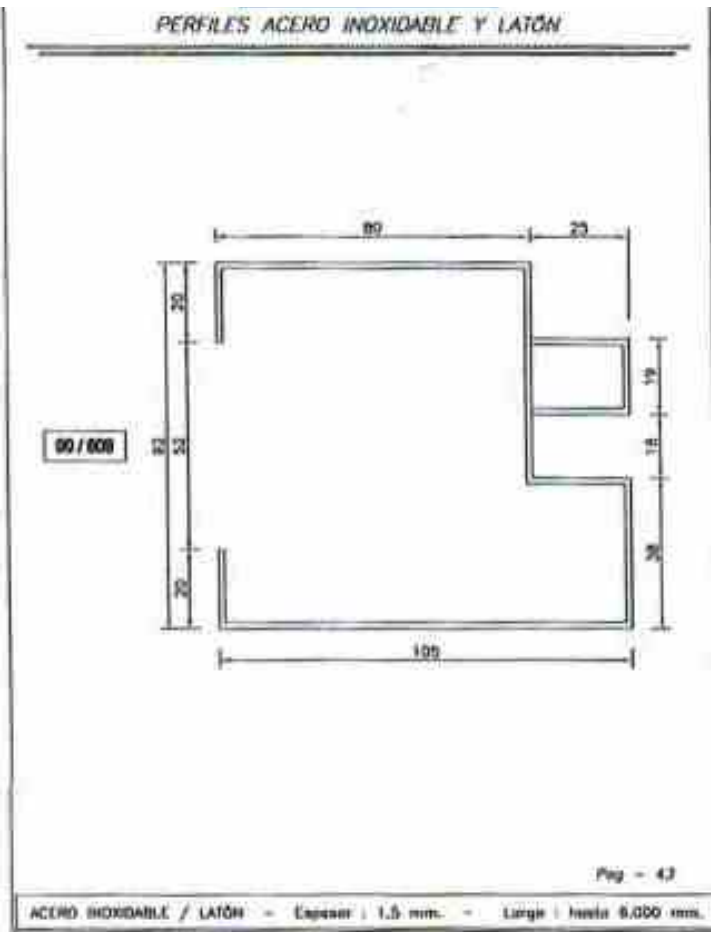

2. CATÁLOGO DE PERFILES