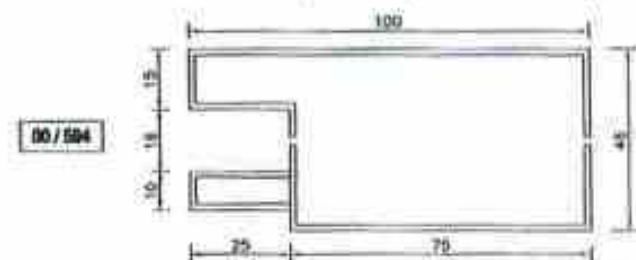

Se pueden fabricar en: 3.000, 4.000 y 6.000 mm de longitud.

1. INTRODUCCIÓN

Accesorios

X = 15, 18, 21, 27 y 30

Tubos redondos y ranurados en:

Acero Inox.	Latón
ø 63,5	ø 60
ø 50,8	ø 50
ø 43	ø 40

1. INTRODUCCIÓN

2. CATÁLOGO DE PERFILES

2. CATÁLOGO DE PERFILES

2. CATÁLOGO DE PERFILES

PERFILES ACERO INOXIDABLE Y LATÓN

00/572

Pag - 27

ACERO INOXIDABLE / LATÓN - Espesor : 1,5 mm. - Largo : hasta 6.000 mm.

PERFILES ACERO INOXIDABLE Y LATÓN

00/573

Pag - 28

ACERO INOXIDABLE / LATÓN - Espesor : 1,5 mm. - Largo : hasta 6.000 mm.

2. CATÁLOGO DE PERFILES

2. CATÁLOGO DE PERFILES

2. CATÁLOGO DE PERFILES

2. CATÁLOGO DE PERFILES

PERFILES ACERO INOXIDABLE Y LATÓN

Pag. - 35

ACERO INOXIDABLE / LATÓN - Espesor : 1,5 mm. - Largo : hasta 6.000 mm.

PERFILES ACERO INOXIDABLE Y LATÓN

Pag. - 36

ACERO INOXIDABLE / LATÓN - Espesor : 1,5 mm. - Largo : hasta 6.000 mm.

2. CATÁLOGO DE PERFILES