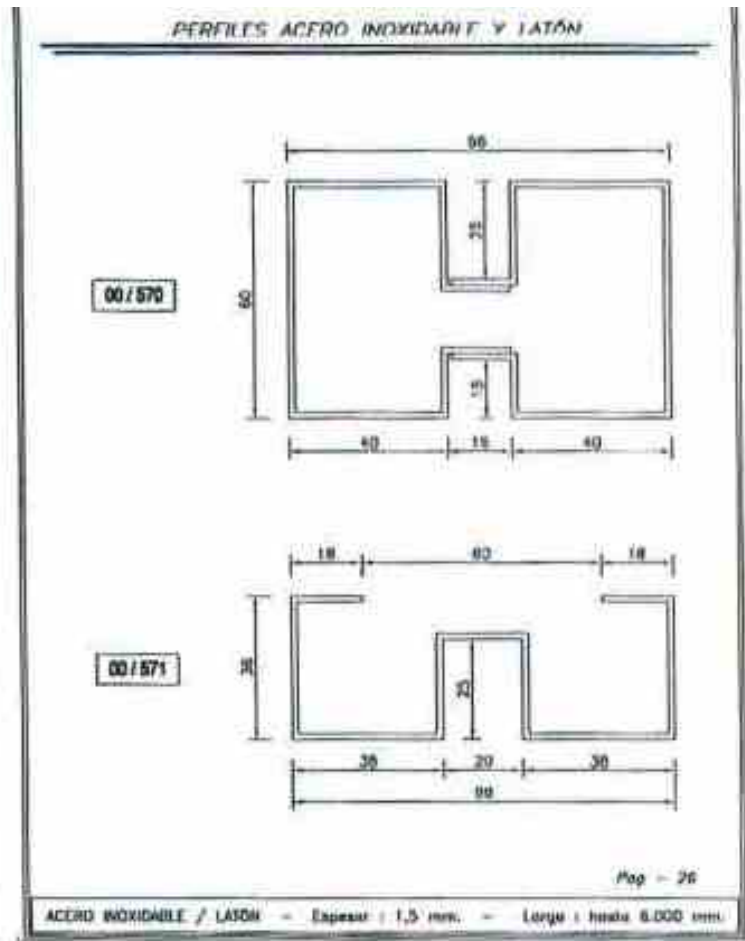

Se pueden fabricar en: 3.000, 4.000 y 6.000 mm de longitud.

1. INTRODUCCIÓN

Accesorios

X = 15, 18, 21, 27 y 30

Tubos redondos y ranurados en:

Acero Inox.	Latón
ø 63,5	ø 60
ø 50,8	ø 50
ø 43	ø 40

1. INTRODUCCIÓN

2. CATÁLOGO DE PERFILES

2. CATÁLOGO DE PERFILES

2. CATÁLOGO DE PERFILES

PERFILES ACERO INOXIDABLE Y LATÓN

00/572

Pag - 27

ACERO INOXIDABLE / LATÓN - Espesor : 1,5 mm. - Largo : hasta 6.000 mm.

PERFILES ACERO INOXIDABLE Y LATÓN

00/573

Pag - 28

ACERO INOXIDABLE / LATÓN - Espesor : 1,5 mm. - Largo : hasta 6.000 mm.

2. CATÁLOGO DE PERFILES

2. CATÁLOGO DE PERFILES

2. CATÁLOGO DE PERFILES

2. CATÁLOGO DE PERFILES

PERFILES ACERO INOXIDABLE Y LATÓN

Pag. - 35

ACERO INOXIDABLE / LATÓN - Espesor : 1,5 mm. - Largo : hasta 6.000 mm.

PERFILES ACERO INOXIDABLE Y LATÓN

Pag. - 36

ACERO INOXIDABLE / LATÓN - Espesor : 1,5 mm. - Largo : hasta 6.000 mm.

2. CATÁLOGO DE PERFILES