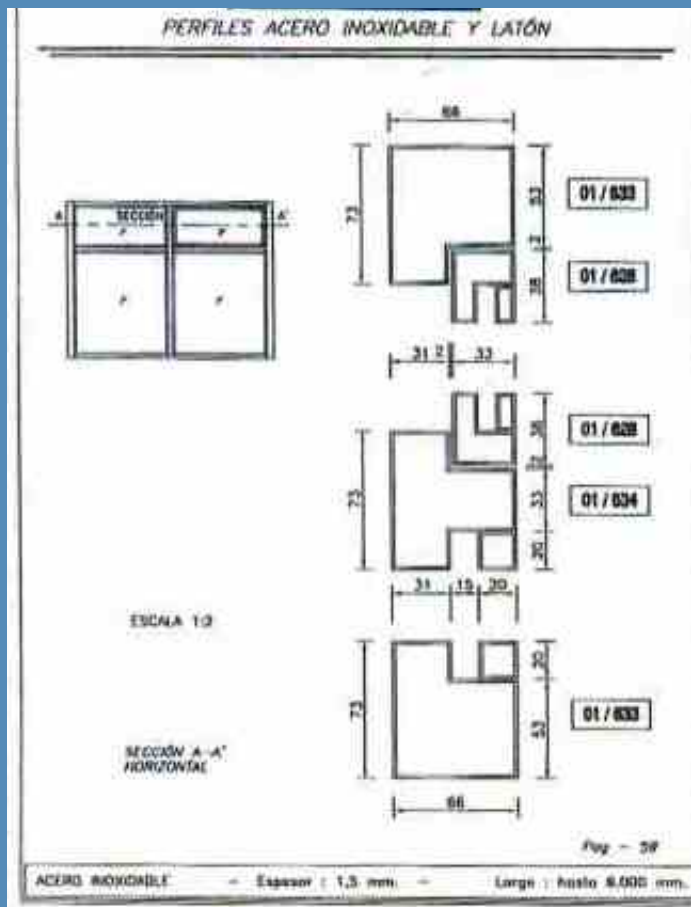

2. CATÁLOGO DE PERFILES