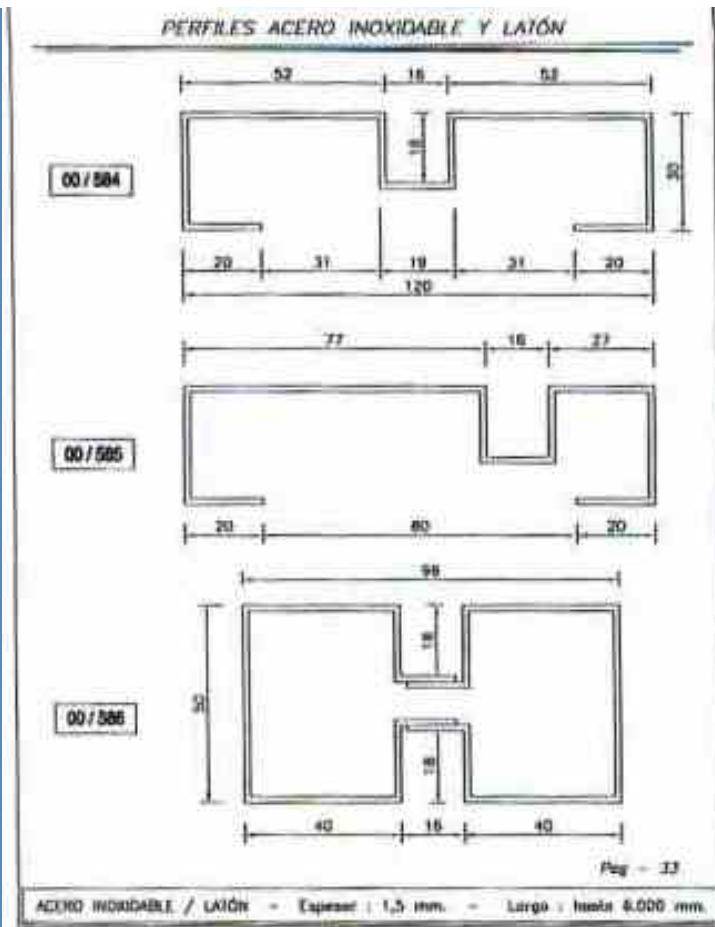

Se pueden fabricar en: 3.000, 4.000 y 6.000 mm de longitud.

1. INTRODUCCIÓN

Accesorios

X = 15, 18, 21, 27 y 30

Tubos redondos y ranurados en:

Acero Inox.	Latón
ø 63,5	ø 60
ø 50,8	ø 50
ø 43	ø 40

1. INTRODUCCIÓN

2. CATÁLOGO DE PERFILES

2. CATÁLOGO DE PERFILES

2. CATÁLOGO DE PERFILES

PERFILES ACERO INOXIDABLE Y LATÓN

00/572

Pag - 27

ACERO INOXIDABLE / LATÓN - Espesor : 1,5 mm. - Largo : hasta 6.000 mm.

PERFILES ACERO INOXIDABLE Y LATÓN

00/573

Pag - 28

ACERO INOXIDABLE / LATÓN - Espesor : 1,5 mm. - Largo : hasta 6.000 mm.

2. CATÁLOGO DE PERFILES

2. CATÁLOGO DE PERFILES

2. CATÁLOGO DE PERFILES

2. CATÁLOGO DE PERFILES

PERFILES ACERO INOXIDABLE Y LATÓN

Pag. - 35

ACERO INOXIDABLE / LATÓN - Espesor : 1,5 mm. - Largo : hasta 6.000 mm.

PERFILES ACERO INOXIDABLE Y LATÓN

Pag. - 36

ACERO INOXIDABLE / LATÓN - Espesor : 1,5 mm. - Largo : hasta 6.000 mm.

2. CATÁLOGO DE PERFILES