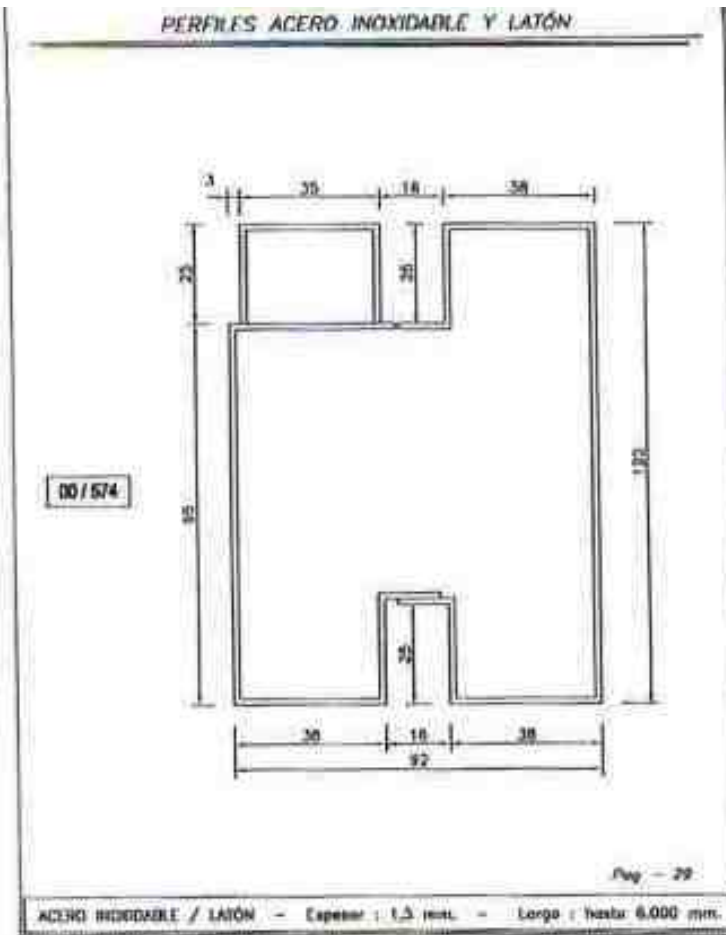

Se pueden fabricar en: 3.000, 4.000 y 6.000 mm de longitud.

1. INTRODUCCIÓN

Accesorios

X = 15, 18, 21, 27 y 30

Tubos redondos y ranurados en:

Acero Inox.	Latón
ø 63,5	ø 60
ø 50,8	ø 50
ø 43	ø 40

1. INTRODUCCIÓN

2. CATÁLOGO DE PERFILES

2. CATÁLOGO DE PERFILES

2. CATÁLOGO DE PERFILES

PERFILES ACERO INOXIDABLE Y LATÓN

00/572

Pag - 27

ACERO INOXIDABLE / LATÓN - Espesor : 1,5 mm. - Largo : hasta 6.000 mm.

PERFILES ACERO INOXIDABLE Y LATÓN

00/573

Pag - 28

ACERO INOXIDABLE / LATÓN - Espesor : 1,5 mm. - Largo : hasta 6.000 mm.

2. CATÁLOGO DE PERFILES

2. CATÁLOGO DE PERFILES

2. CATÁLOGO DE PERFILES

2. CATÁLOGO DE PERFILES

PERFILES ACERO INOXIDABLE Y LATÓN

Pag. - 35

ACERO INOXIDABLE / LATÓN - Espesor : 1,5 mm. - Largo : hasta 6.000 mm.

PERFILES ACERO INOXIDABLE Y LATÓN

Pag. - 36

ACERO INOXIDABLE / LATÓN - Espesor : 1,5 mm. - Largo : hasta 6.000 mm.

2. CATÁLOGO DE PERFILES